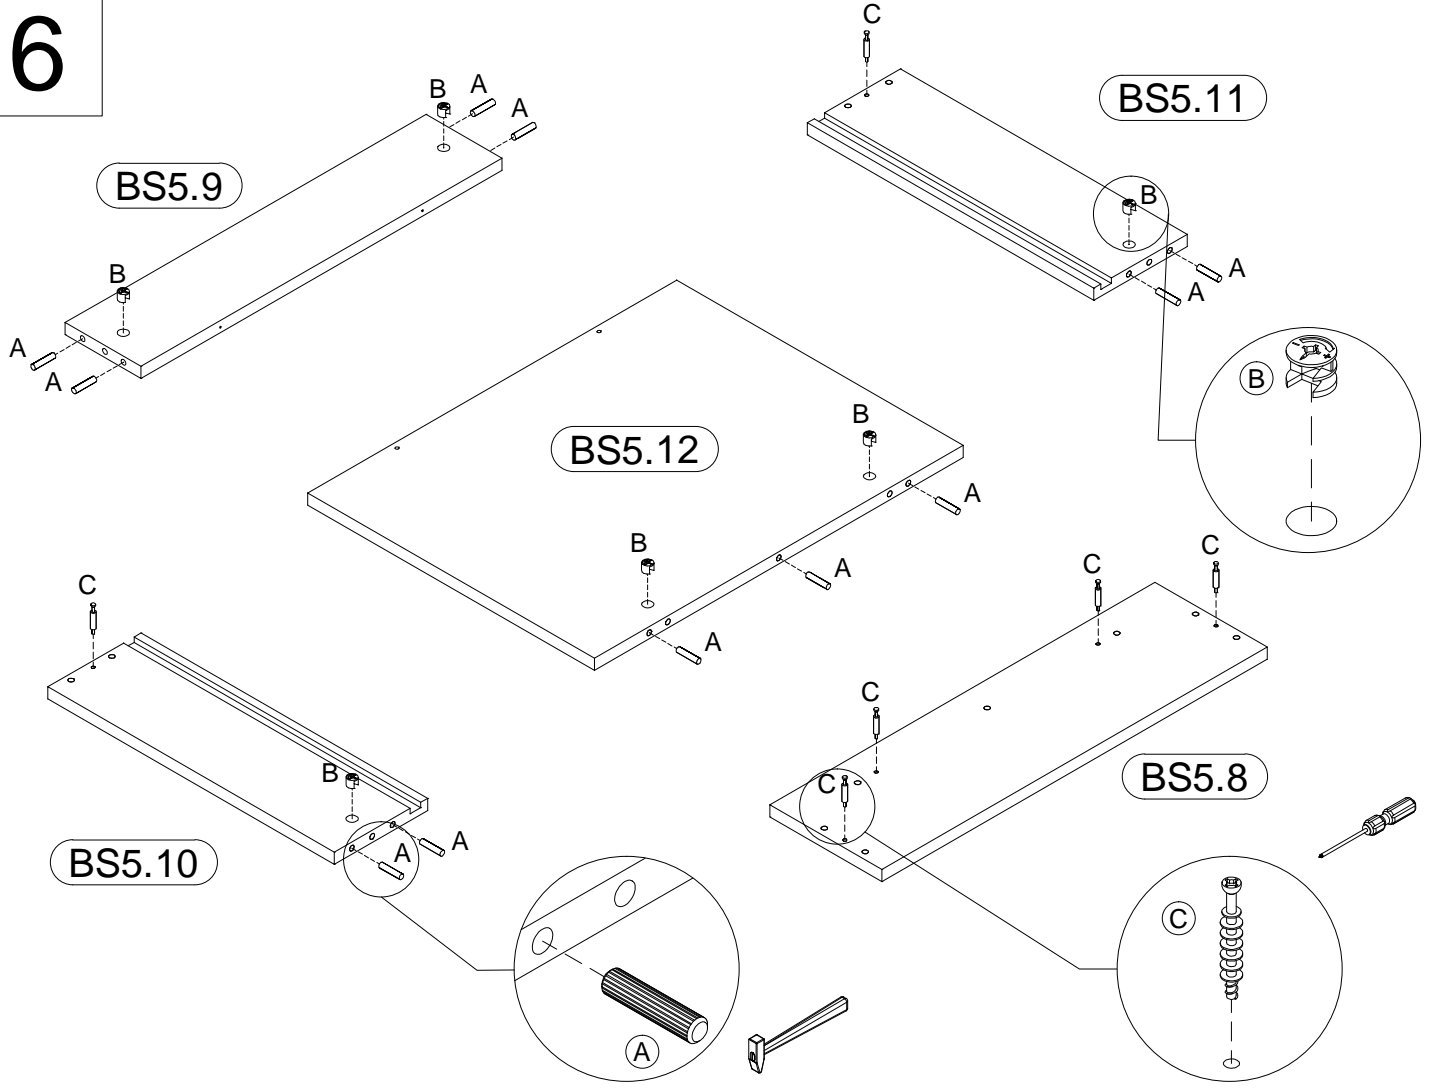

Skapja BS5 montāžas instrukcija

 B	 C	 D	 E
 F	 G Ø3×20	 H	 J
 K Ø3,5×15	 L	 M Ø3,5×15	 N L=1935
 P L=1275	 R	 Q L=620	 S
	 T	 U	 V Ø5×30

2

3

4

5

6

7