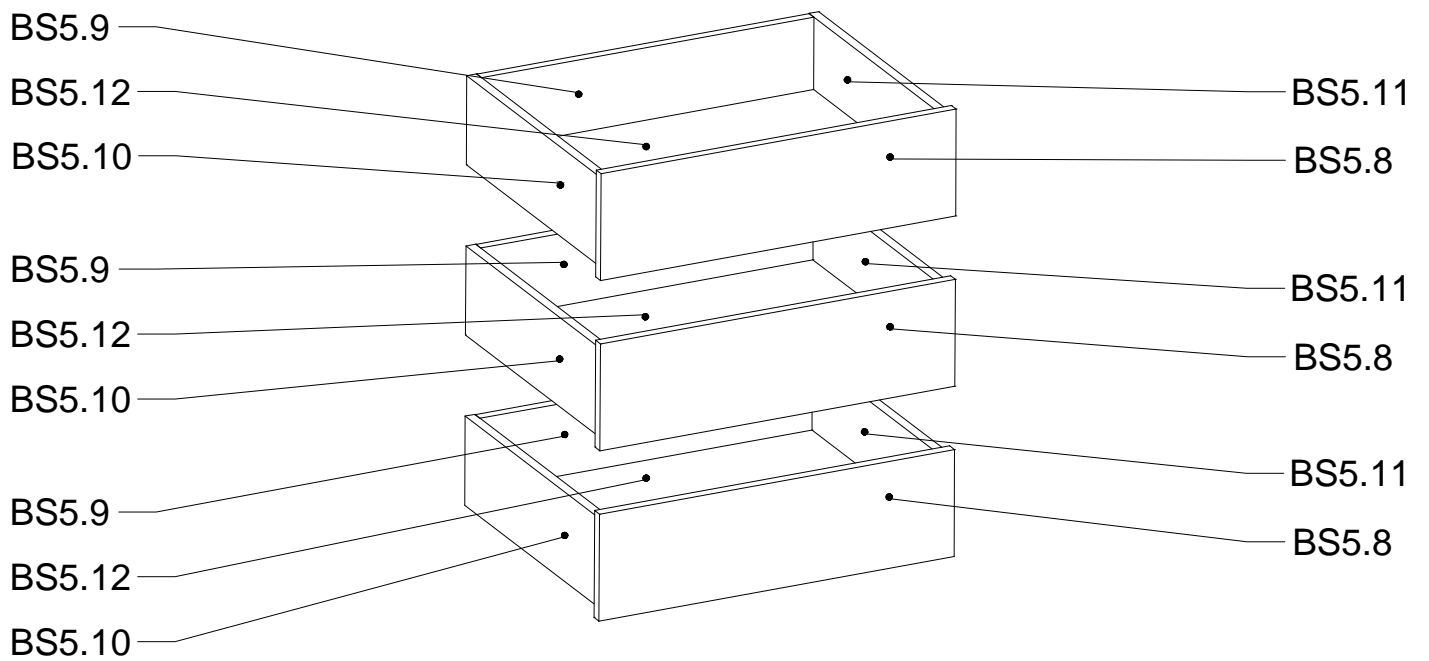

Skapja BS5 montāžas instrukcija

 B	 C	 D	 E
 F	 G Ø3×20	 H	 J
 K Ø3,5×15	 L	 M Ø3,5×15	 N L=1935
 P L=1275	 R	 Q L=620	 S
	 T	 U	 V Ø5×30

2

3

4

5

6

7