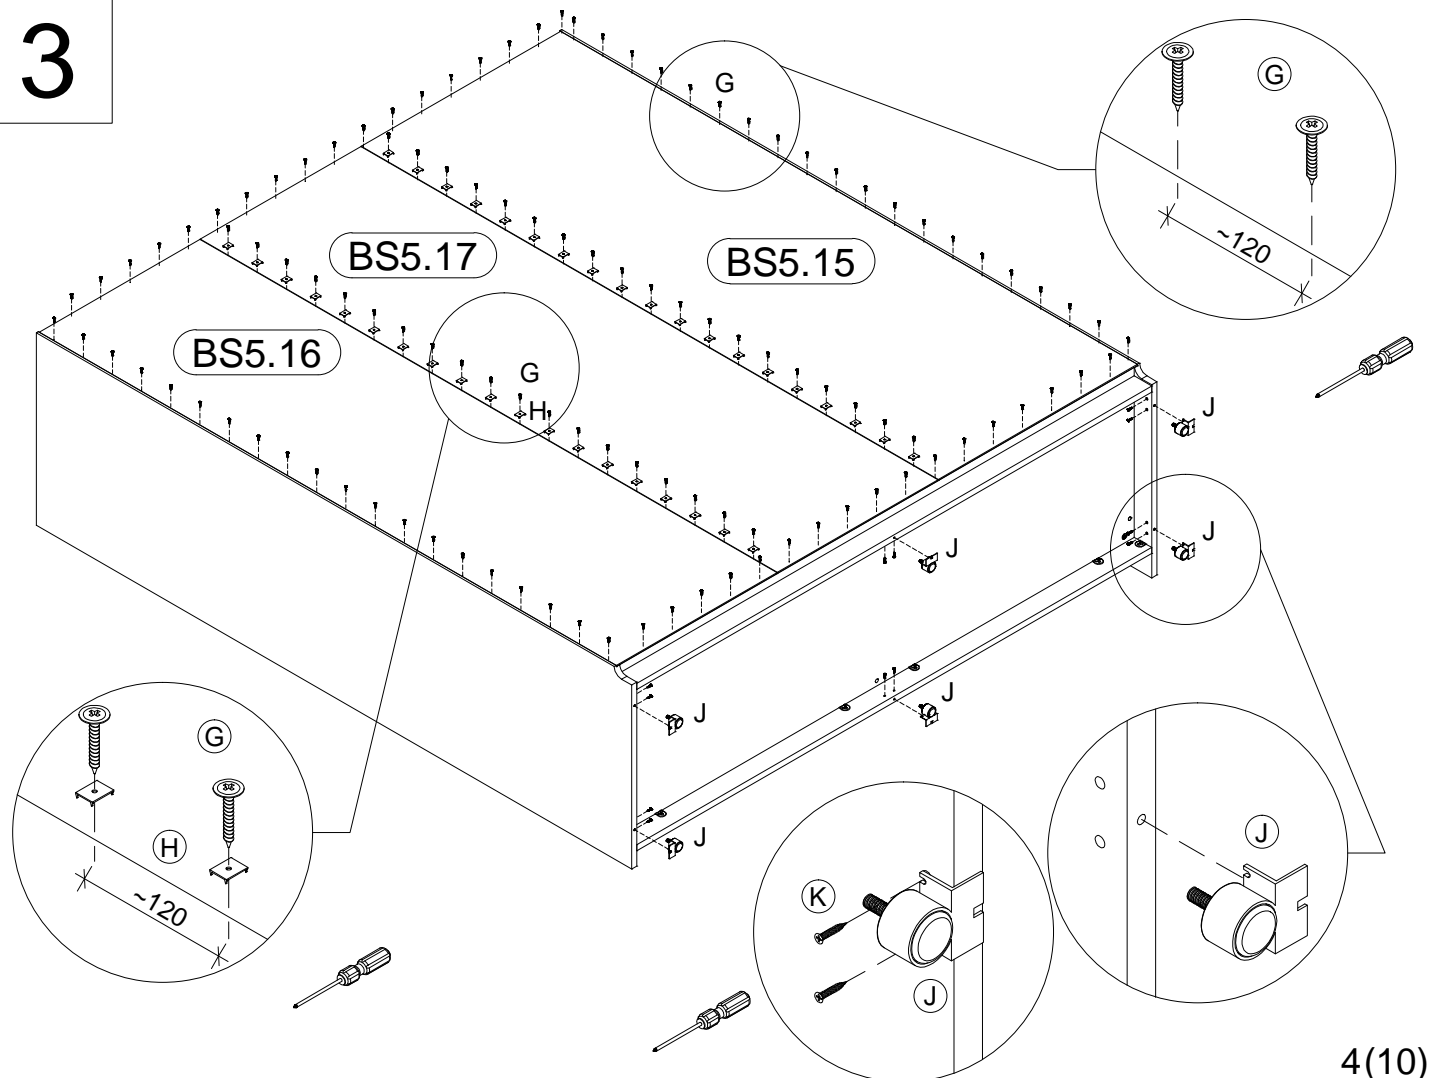

Skapja BS5 montāžas instrukcija

 B	 C	 D	 E
 F	 G Ø3×20	 H	 J
 K Ø3,5×15	 L	 M Ø3,5×15	 N L=1935
 P L=1275	 R	 Q L=620	 S
	 T	 U	 V Ø5×30

2

3

4

5

6

7