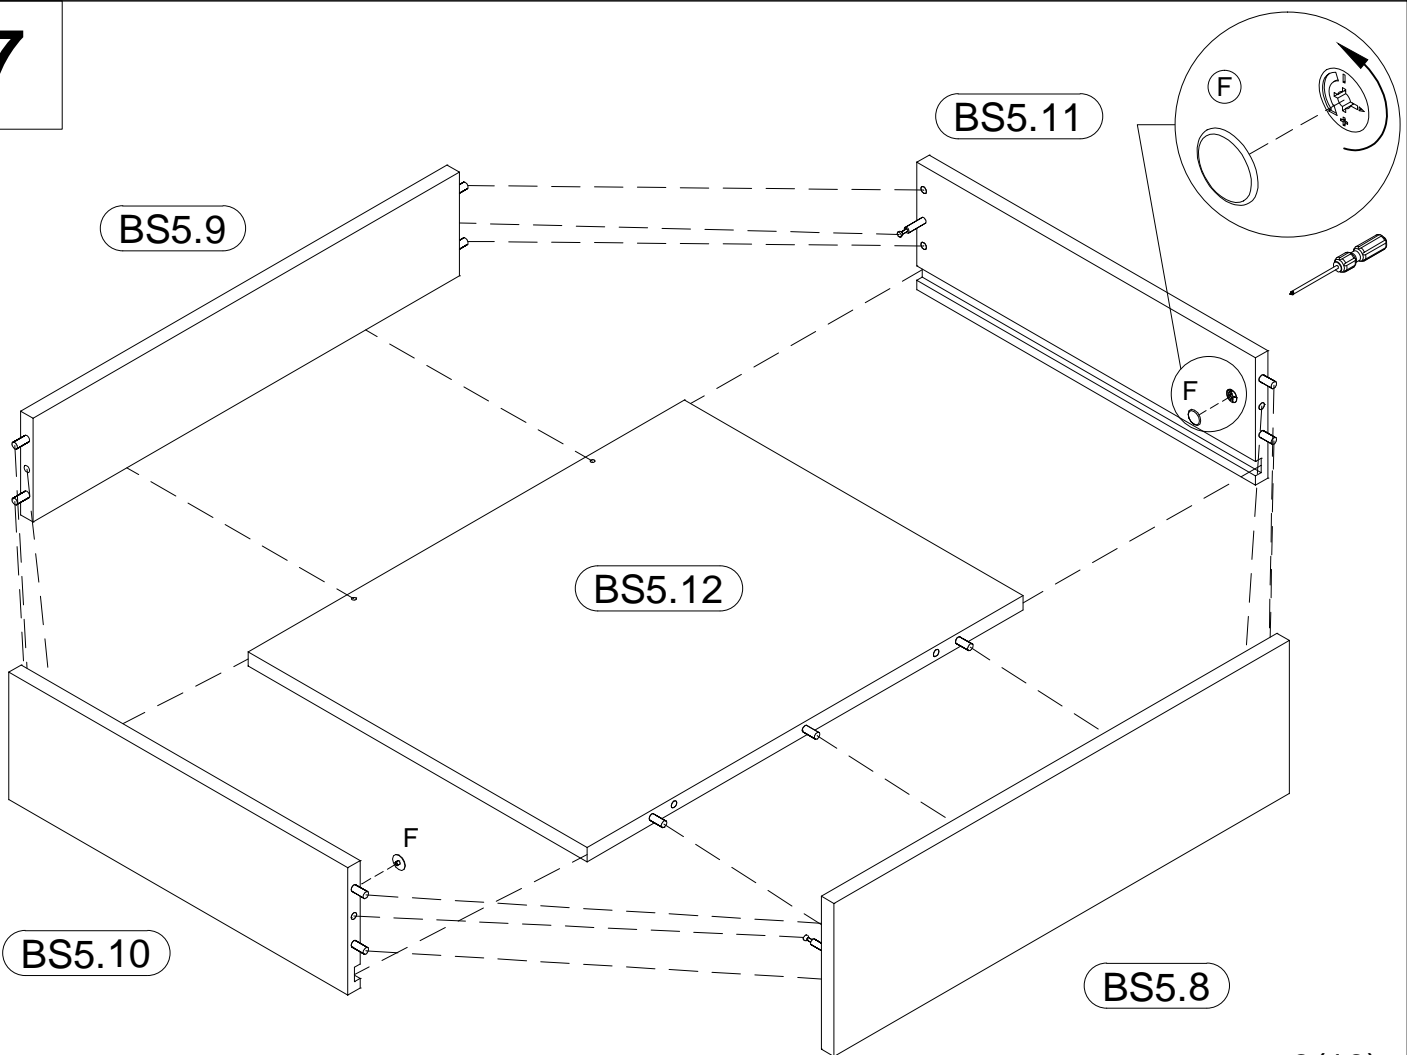

Skapja BS5 montāžas instrukcija

 B	 C	 D	 E
 F	 G Ø3×20	 H	 J
 K Ø3,5×15	 L	 M Ø3,5×15	 N L=1935
 P L=1275	 R	 Q L=620	 S
	 T	 U	 V Ø5×30

2

3

4

5

6

7