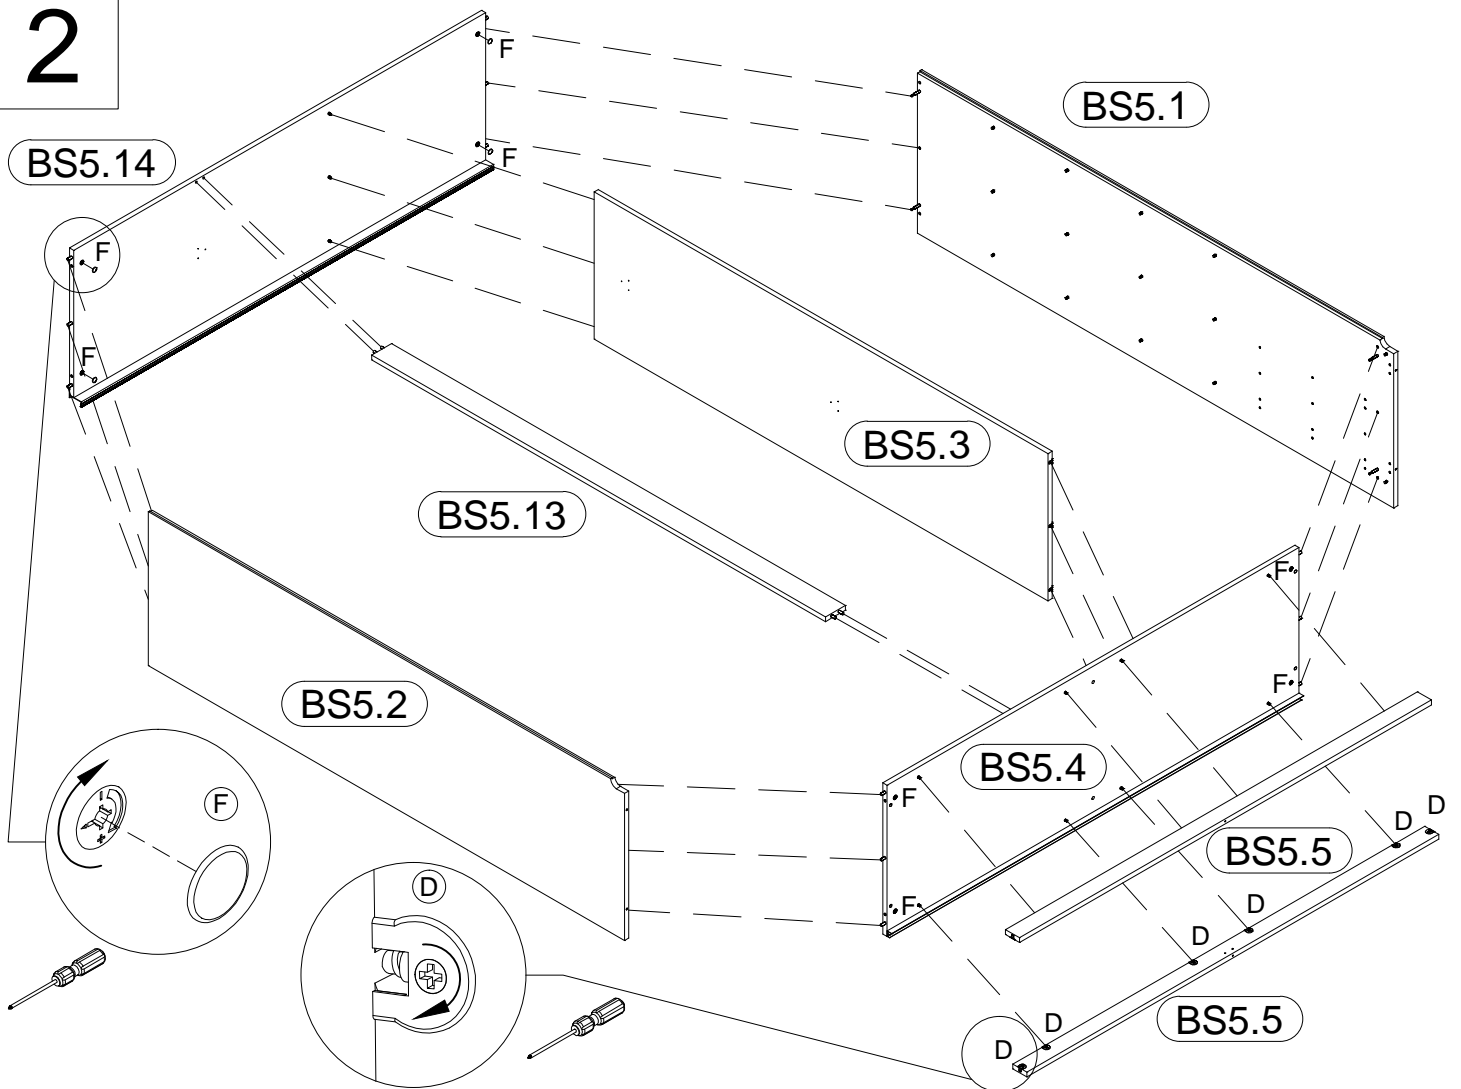

Skapja BS5 montāžas instrukcija

 B	 C	 D	 E
 F	 G Ø3×20	 H	 J
 K Ø3,5×15	 L	 M Ø3,5×15	 N L=1935
 P L=1275	 R	 Q L=620	 S
	 T	 U	 V Ø5×30

2

3

4

5

6

7