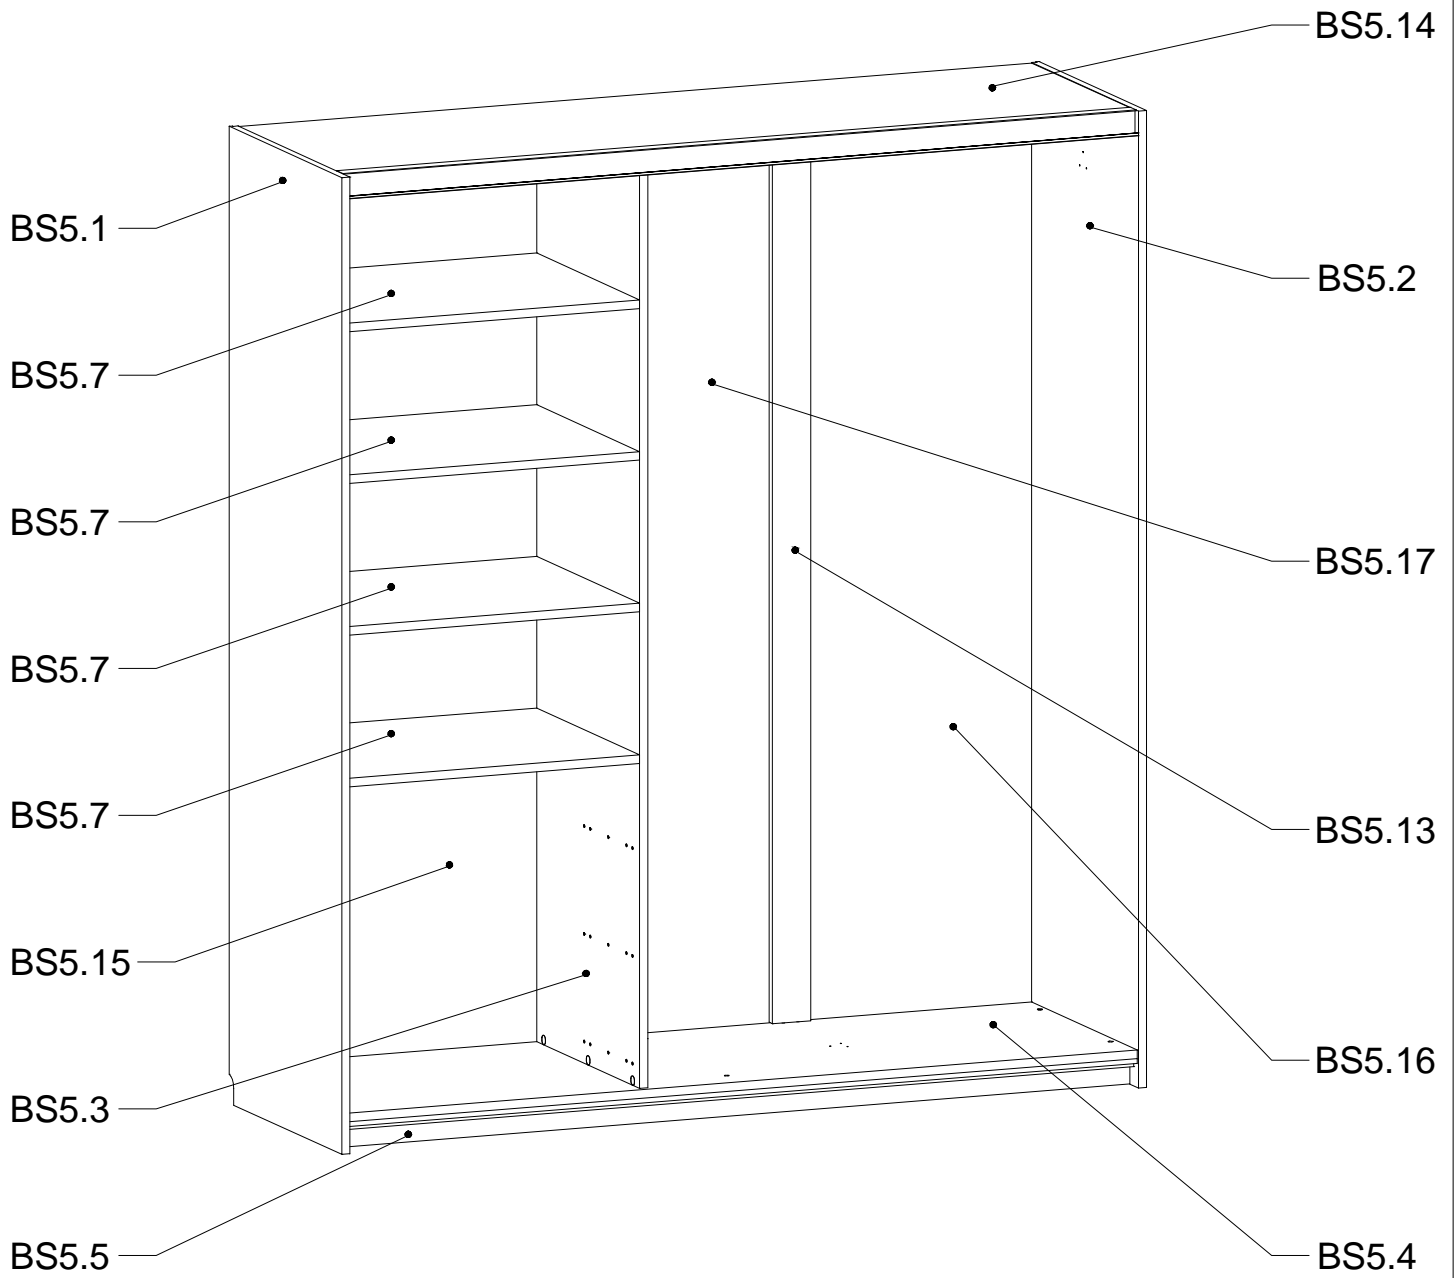

Skapja BS5 montāžas instrukcija

 B	 C	 D	 E
 F	 G Ø3×20	 H	 J
 K Ø3,5×15	 L	 M Ø3,5×15	 N L=1935
 P L=1275	 R	 Q L=620	 S
	 T	 U	 V Ø5×30

2

3

4

5

6

7