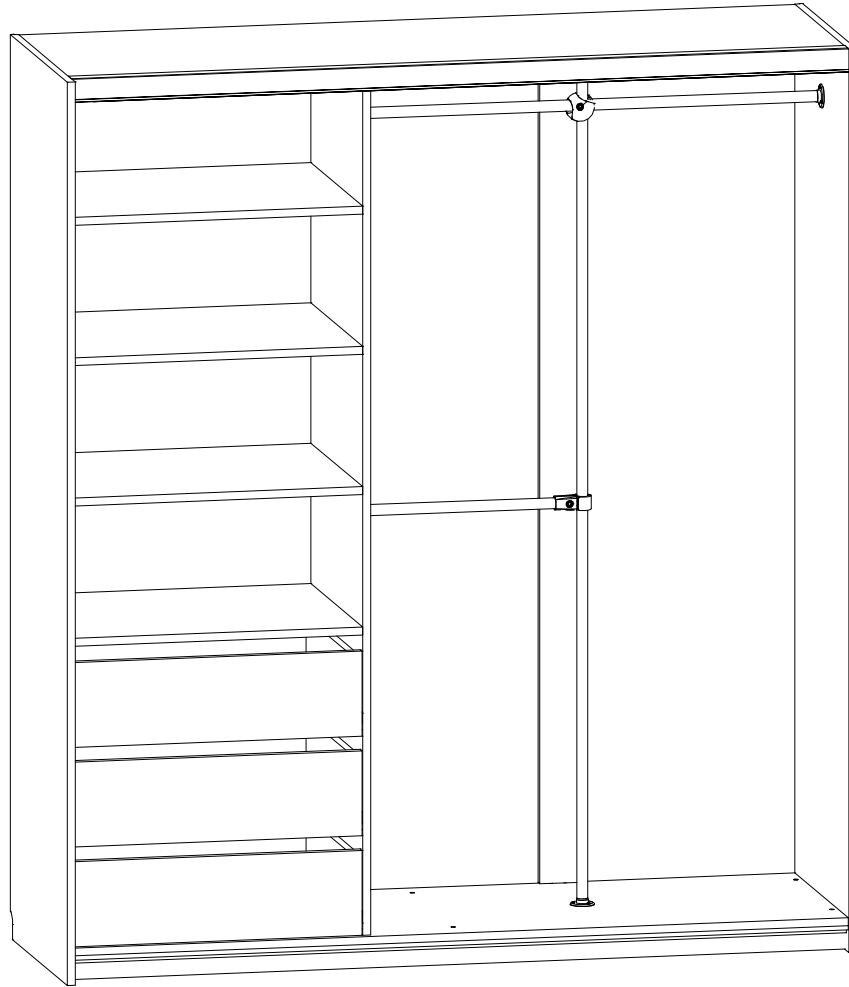

Skapja BS5 montāžas instrukcija

 B	 C	 D	 E
 F	 G Ø3×20	 H	 J
 K Ø3,5×15	 L	 M Ø3,5×15	 N L=1935
 P L=1275	 R	 Q L=620	 S
	 T	 U	 V Ø5×30

2

3

4

5

6

7