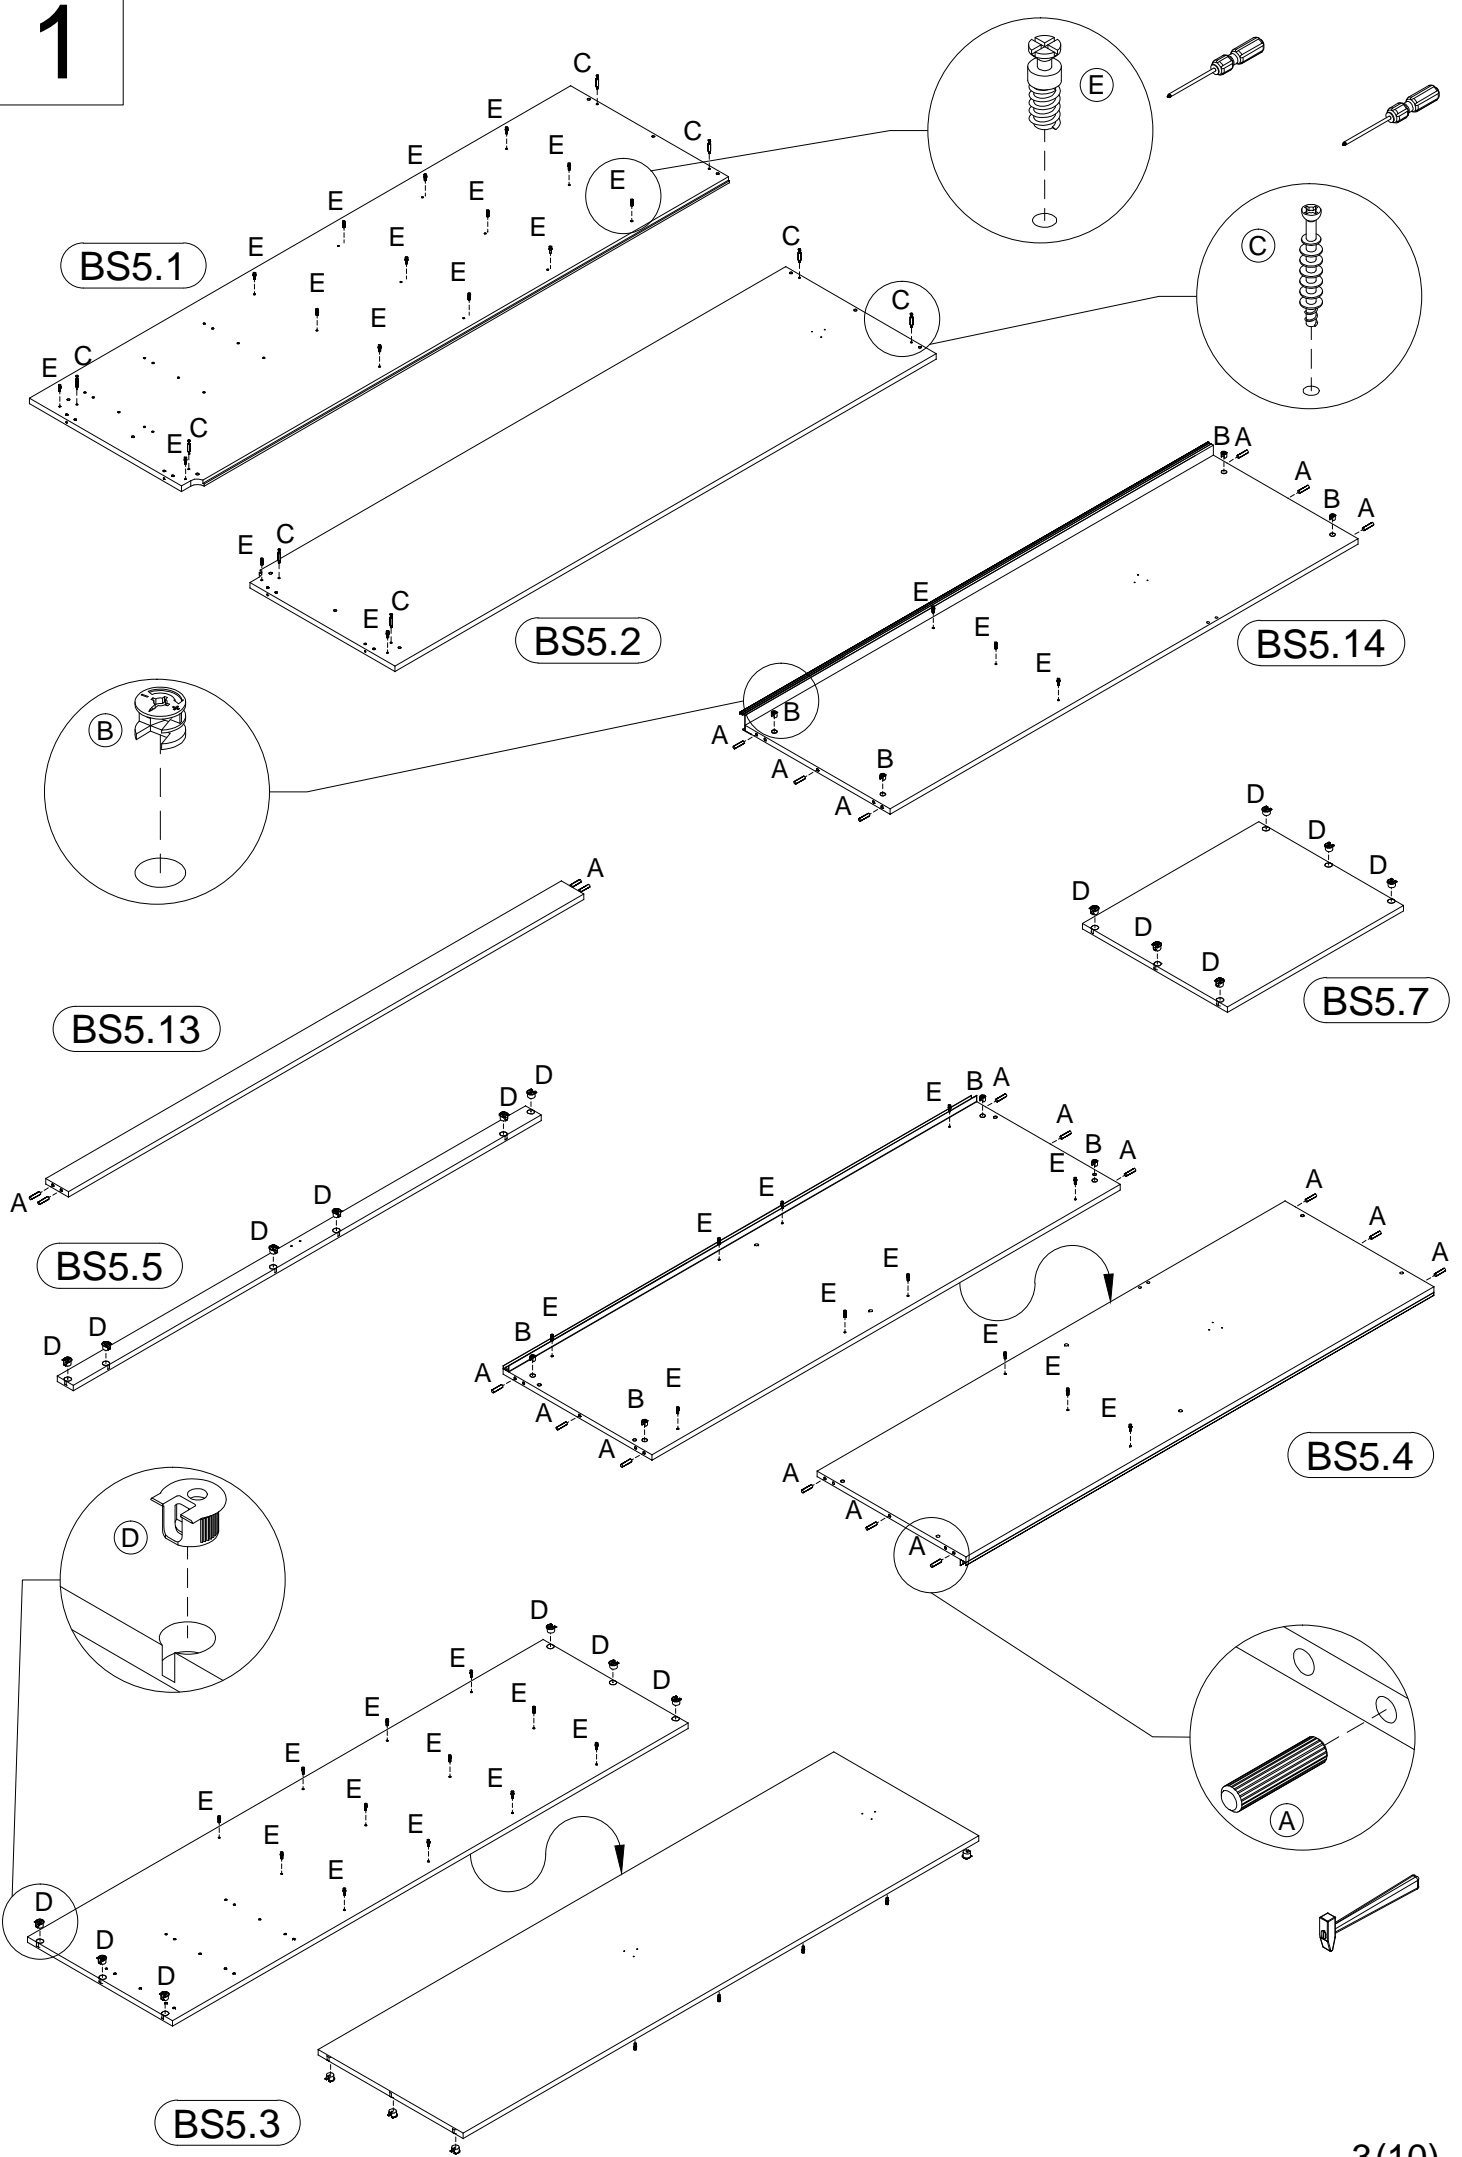

Skapja BS5 montāžas instrukcija

 B	 C	 D	 E
 F	 G Ø3×20	 H	 J
 K Ø3,5×15	 L	 M Ø3,5×15	 N L=1935
 P L=1275	 R	 Q L=620	 S
	 T	 U	 V Ø5×30

2

3

4

5

6

7

8

9