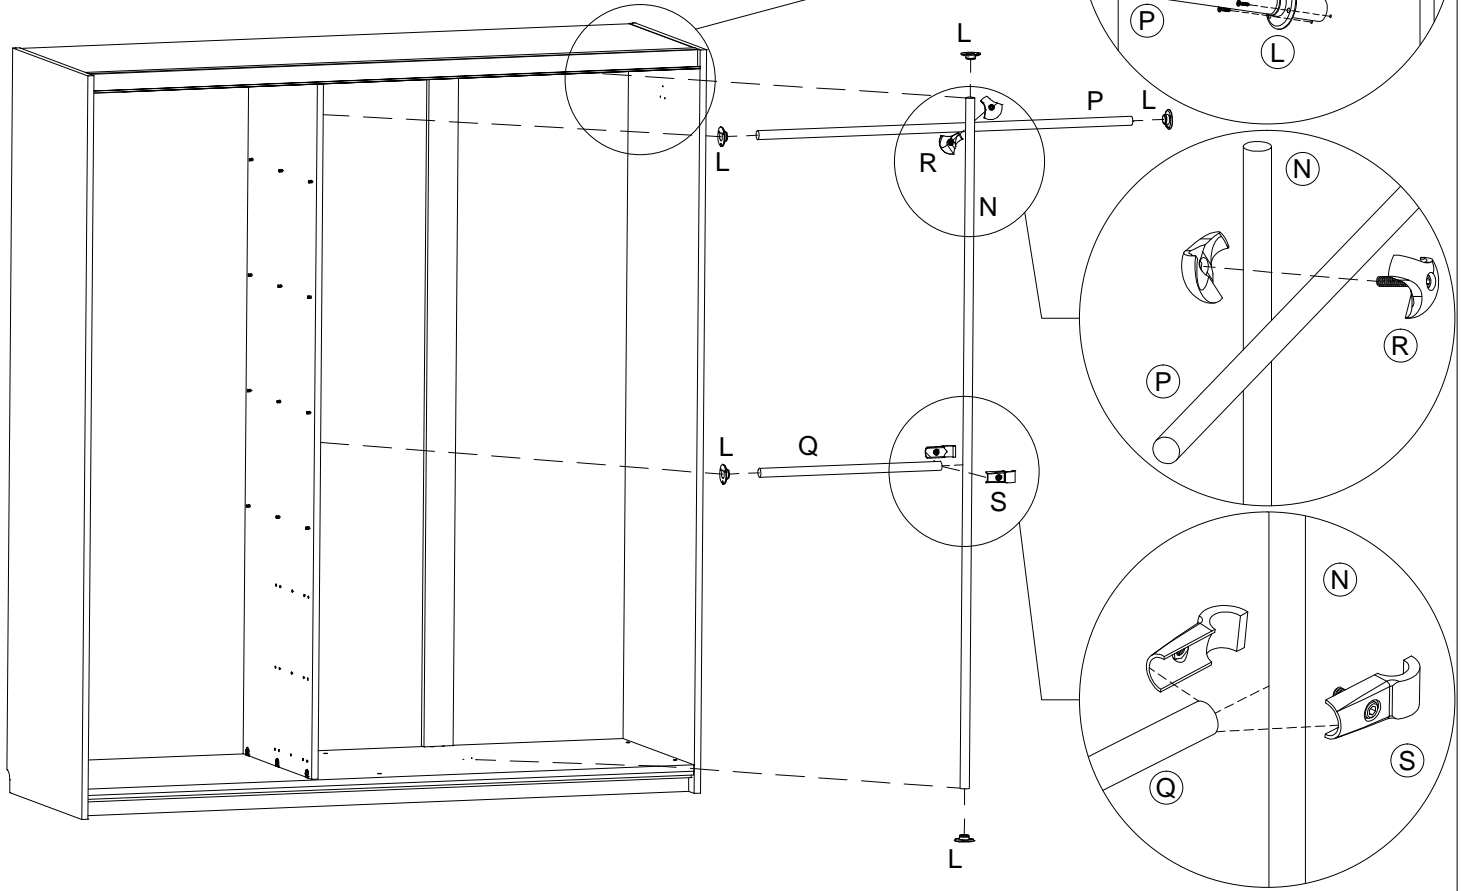

Skapja BS5 montāžas instrukcija

 B	 C	 D	 E
 F	 G Ø3×20	 H	 J
 K Ø3,5×15	 L	 M Ø3,5×15	 N L=1935
 P L=1275	 R	 Q L=620	 S
	 T	 U	 V Ø5×30

2

3

4

5

6

7