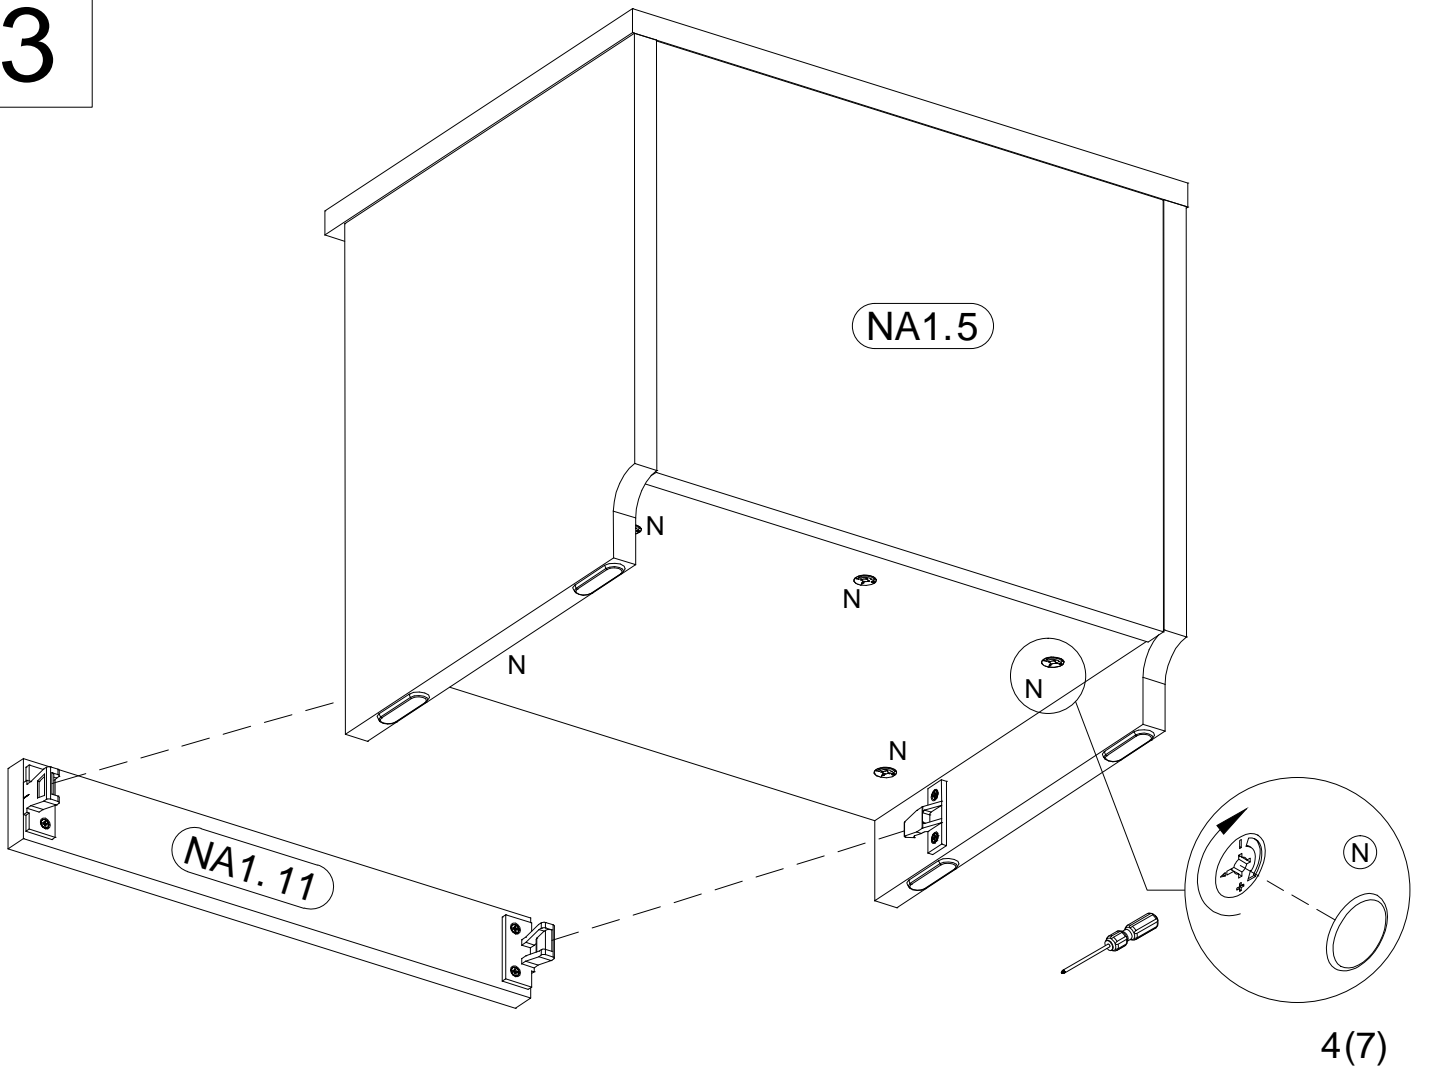

Naktsskapja NA1 montāžas instrukcija

		<p>Ø3,5×15</p>	<p>Ø5×11</p>
	<p>Ø7×50</p>		

1

2

3

4

5

6