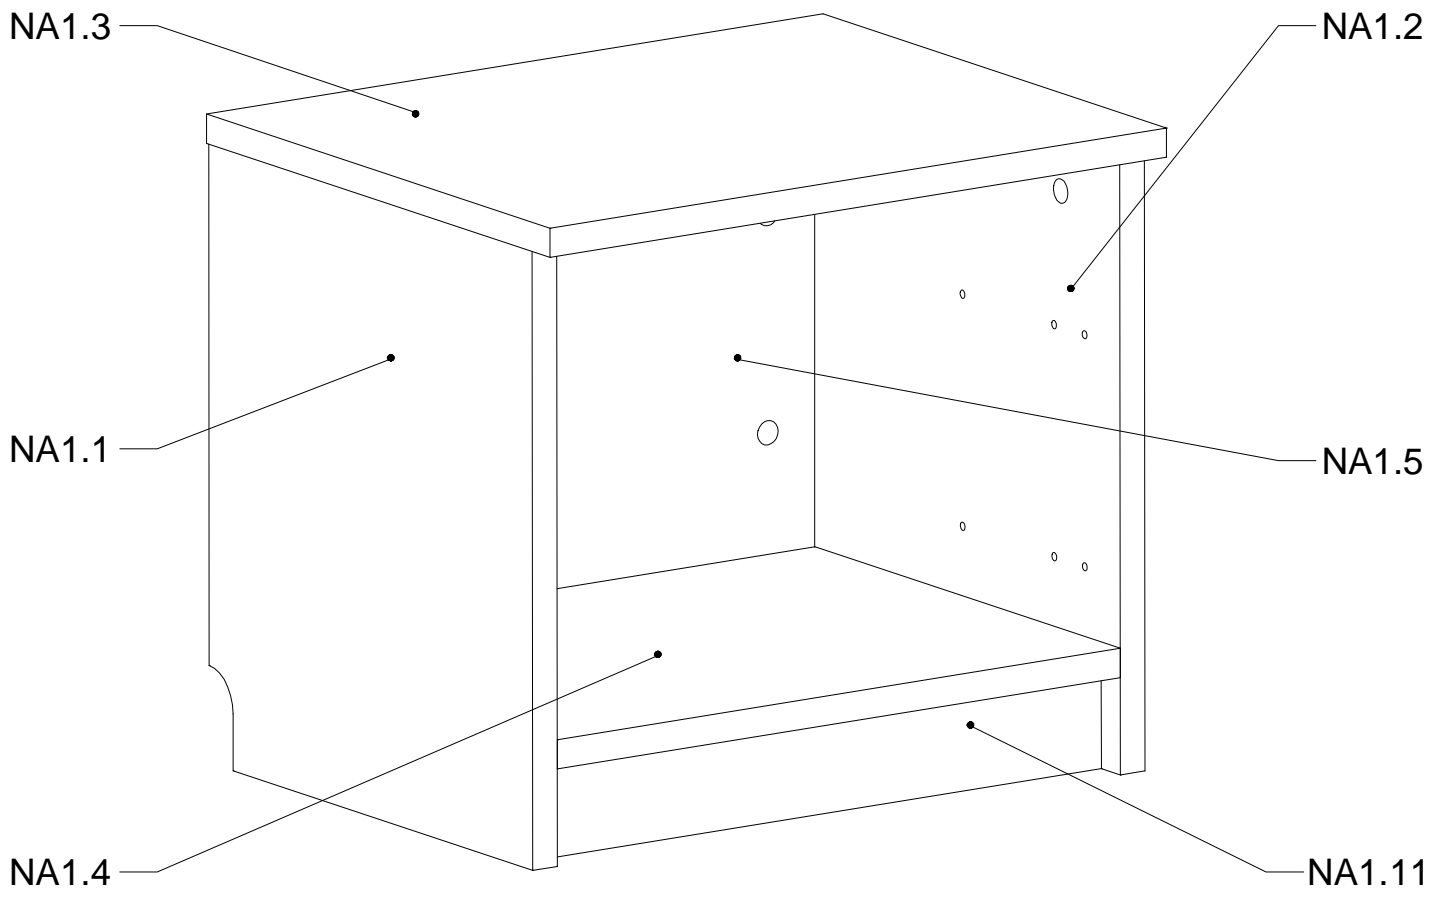

Naktsskapja NA1 montāžas instrukcija

		<p>Ø3,5×15</p>	<p>Ø5×11</p>
	<p>Ø7×50</p>		

1

2

3

4

5

6