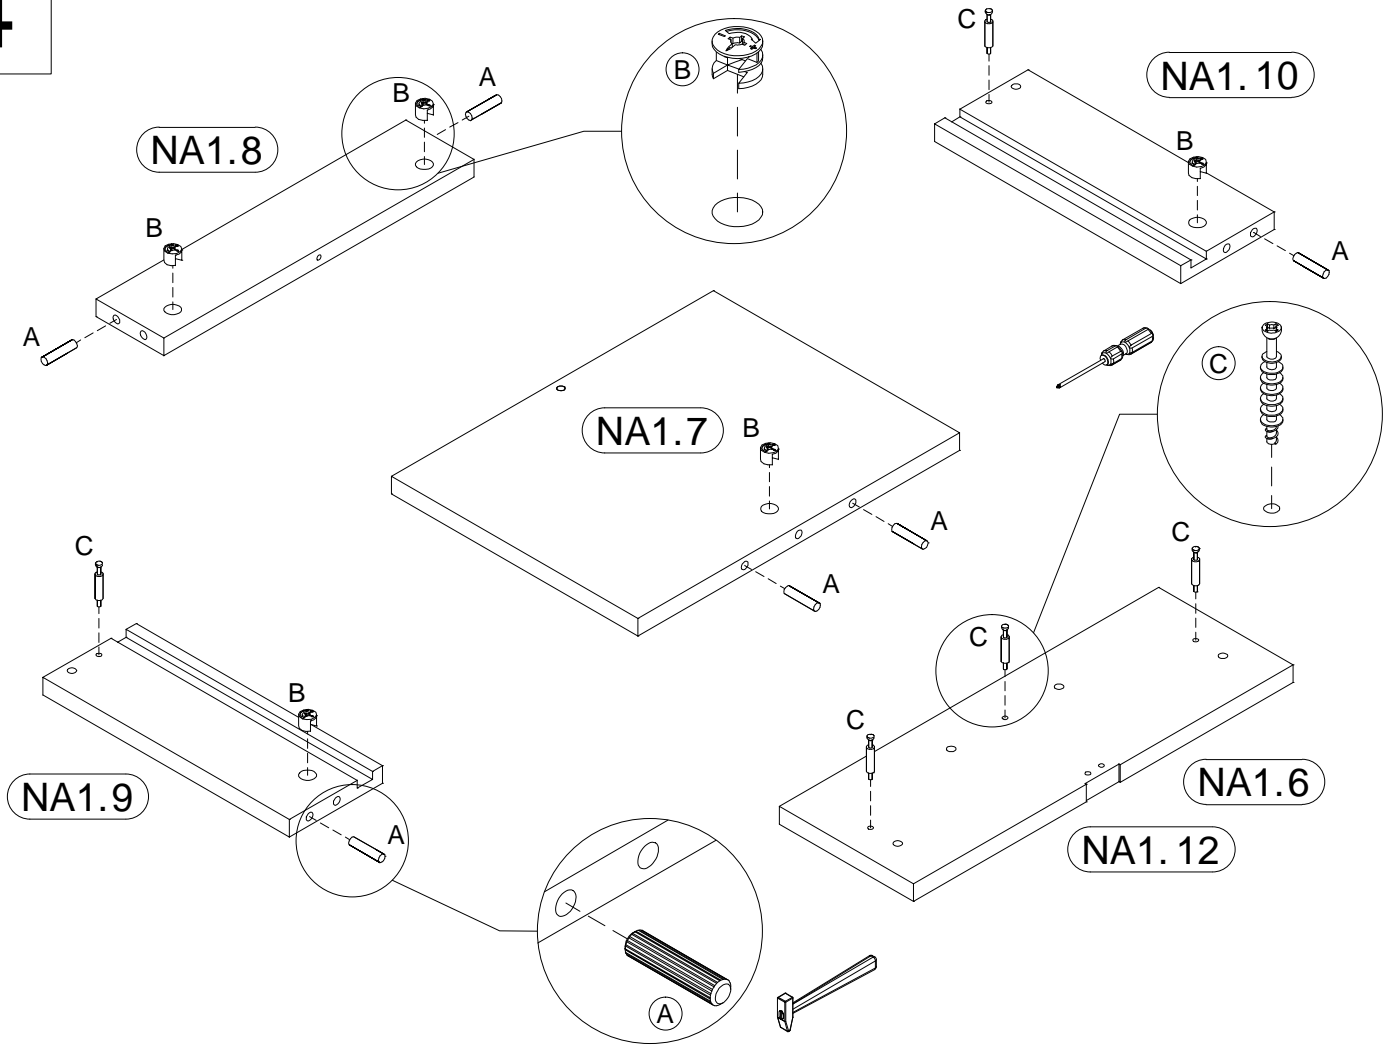

Naktsskapja NA1 montāžas instrukcija

		<p>Ø3,5×15</p>	<p>Ø5×11</p>
	<p>Ø7×50</p>		

1

2

3

4

5

6