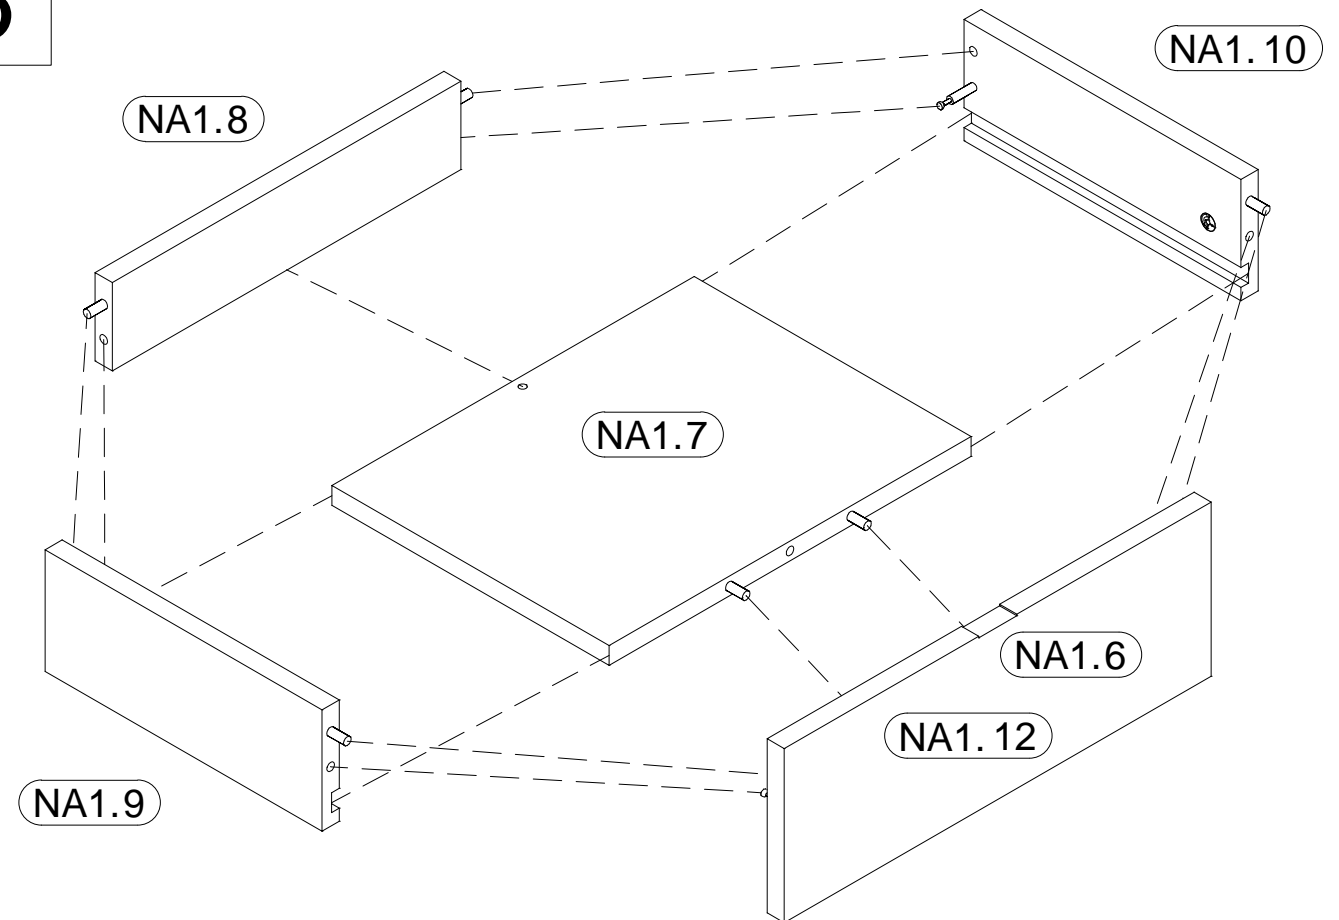

Naktsskapja NA1 montāžas instrukcija

		<p>Ø3,5×15</p>	<p>Ø5×11</p>
	<p>Ø7×50</p>		

1

2

3

4

5

6