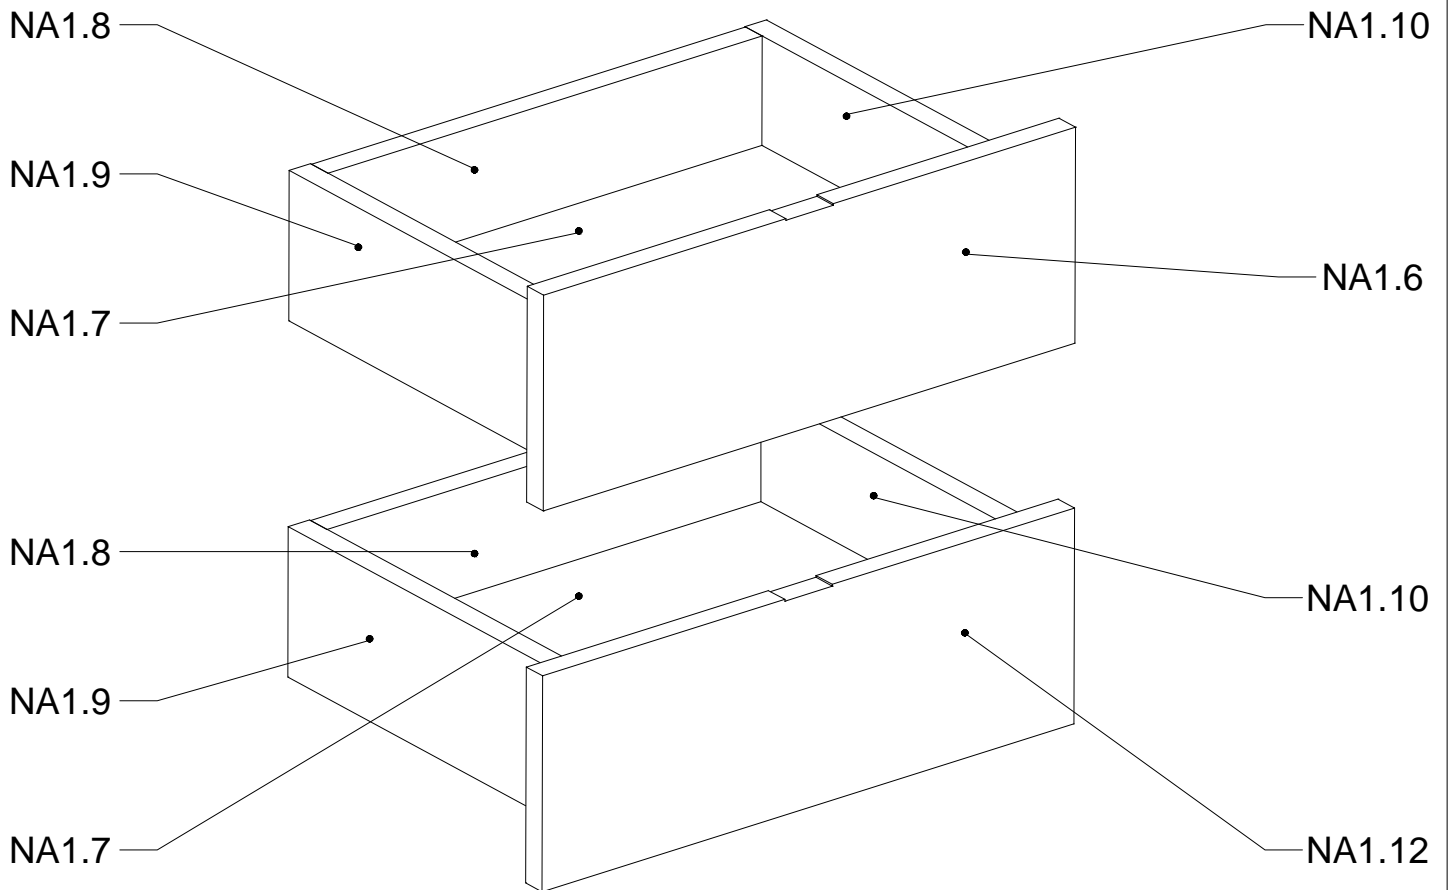

Naktsskapja NA1 montāžas instrukcija

		<p>Ø3,5×15</p>	<p>Ø5×11</p>
	<p>Ø7×50</p>		

1

2

3

4

5

6