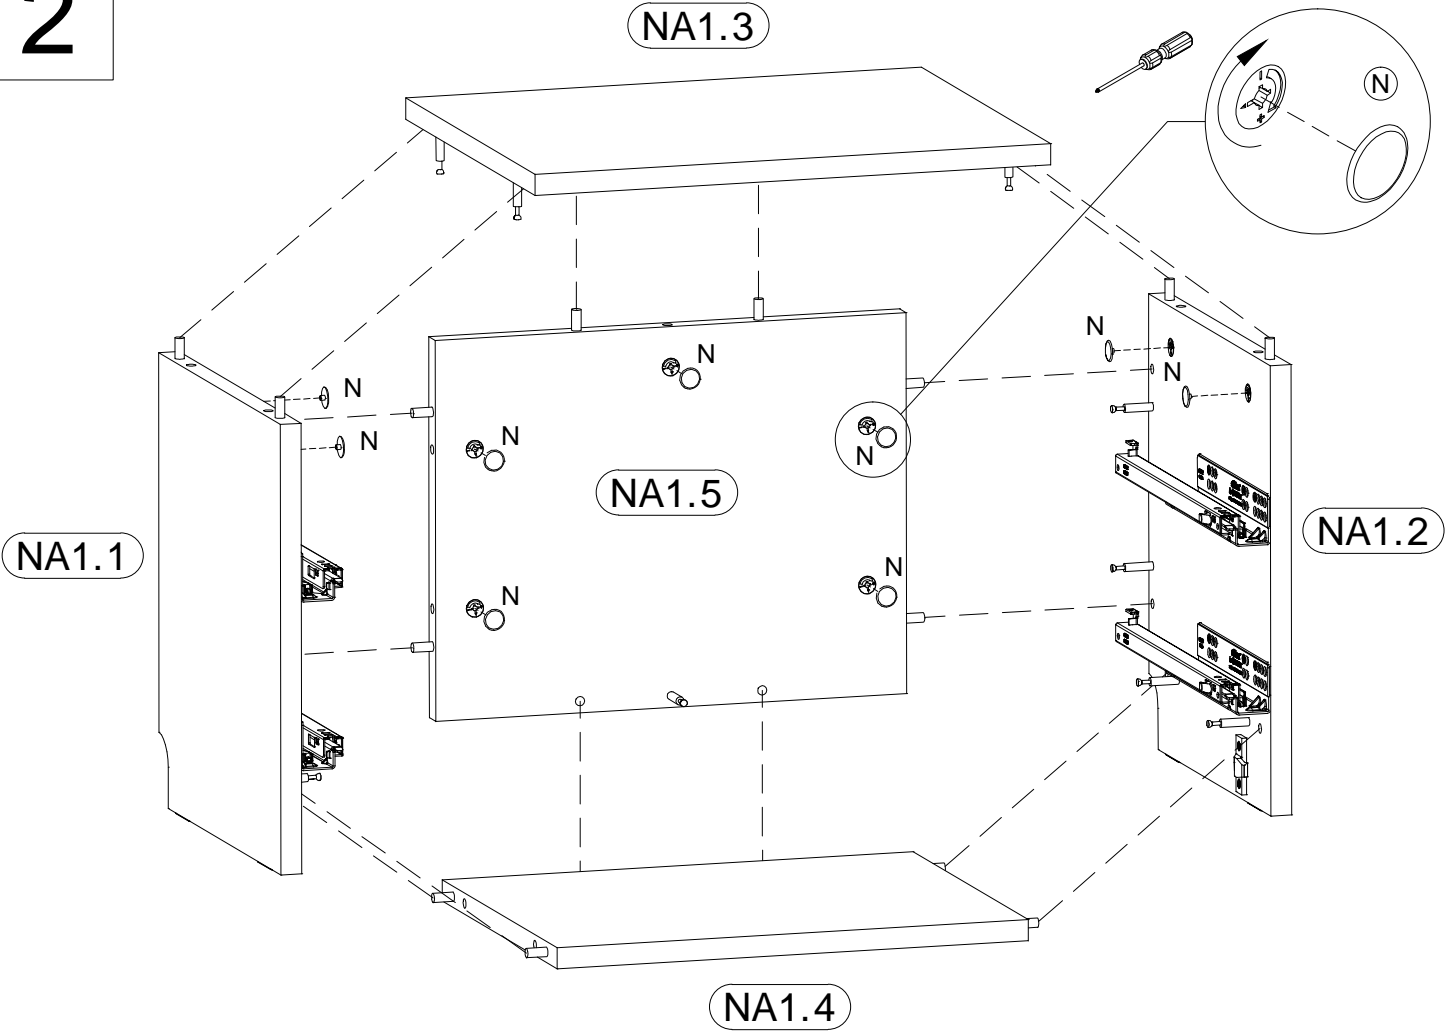

Naktsskapja NA1 montāžas instrukcija

		<p>Ø3,5×15</p>	<p>Ø5×11</p>
	<p>Ø7×50</p>		

1

2

3

4

5

6