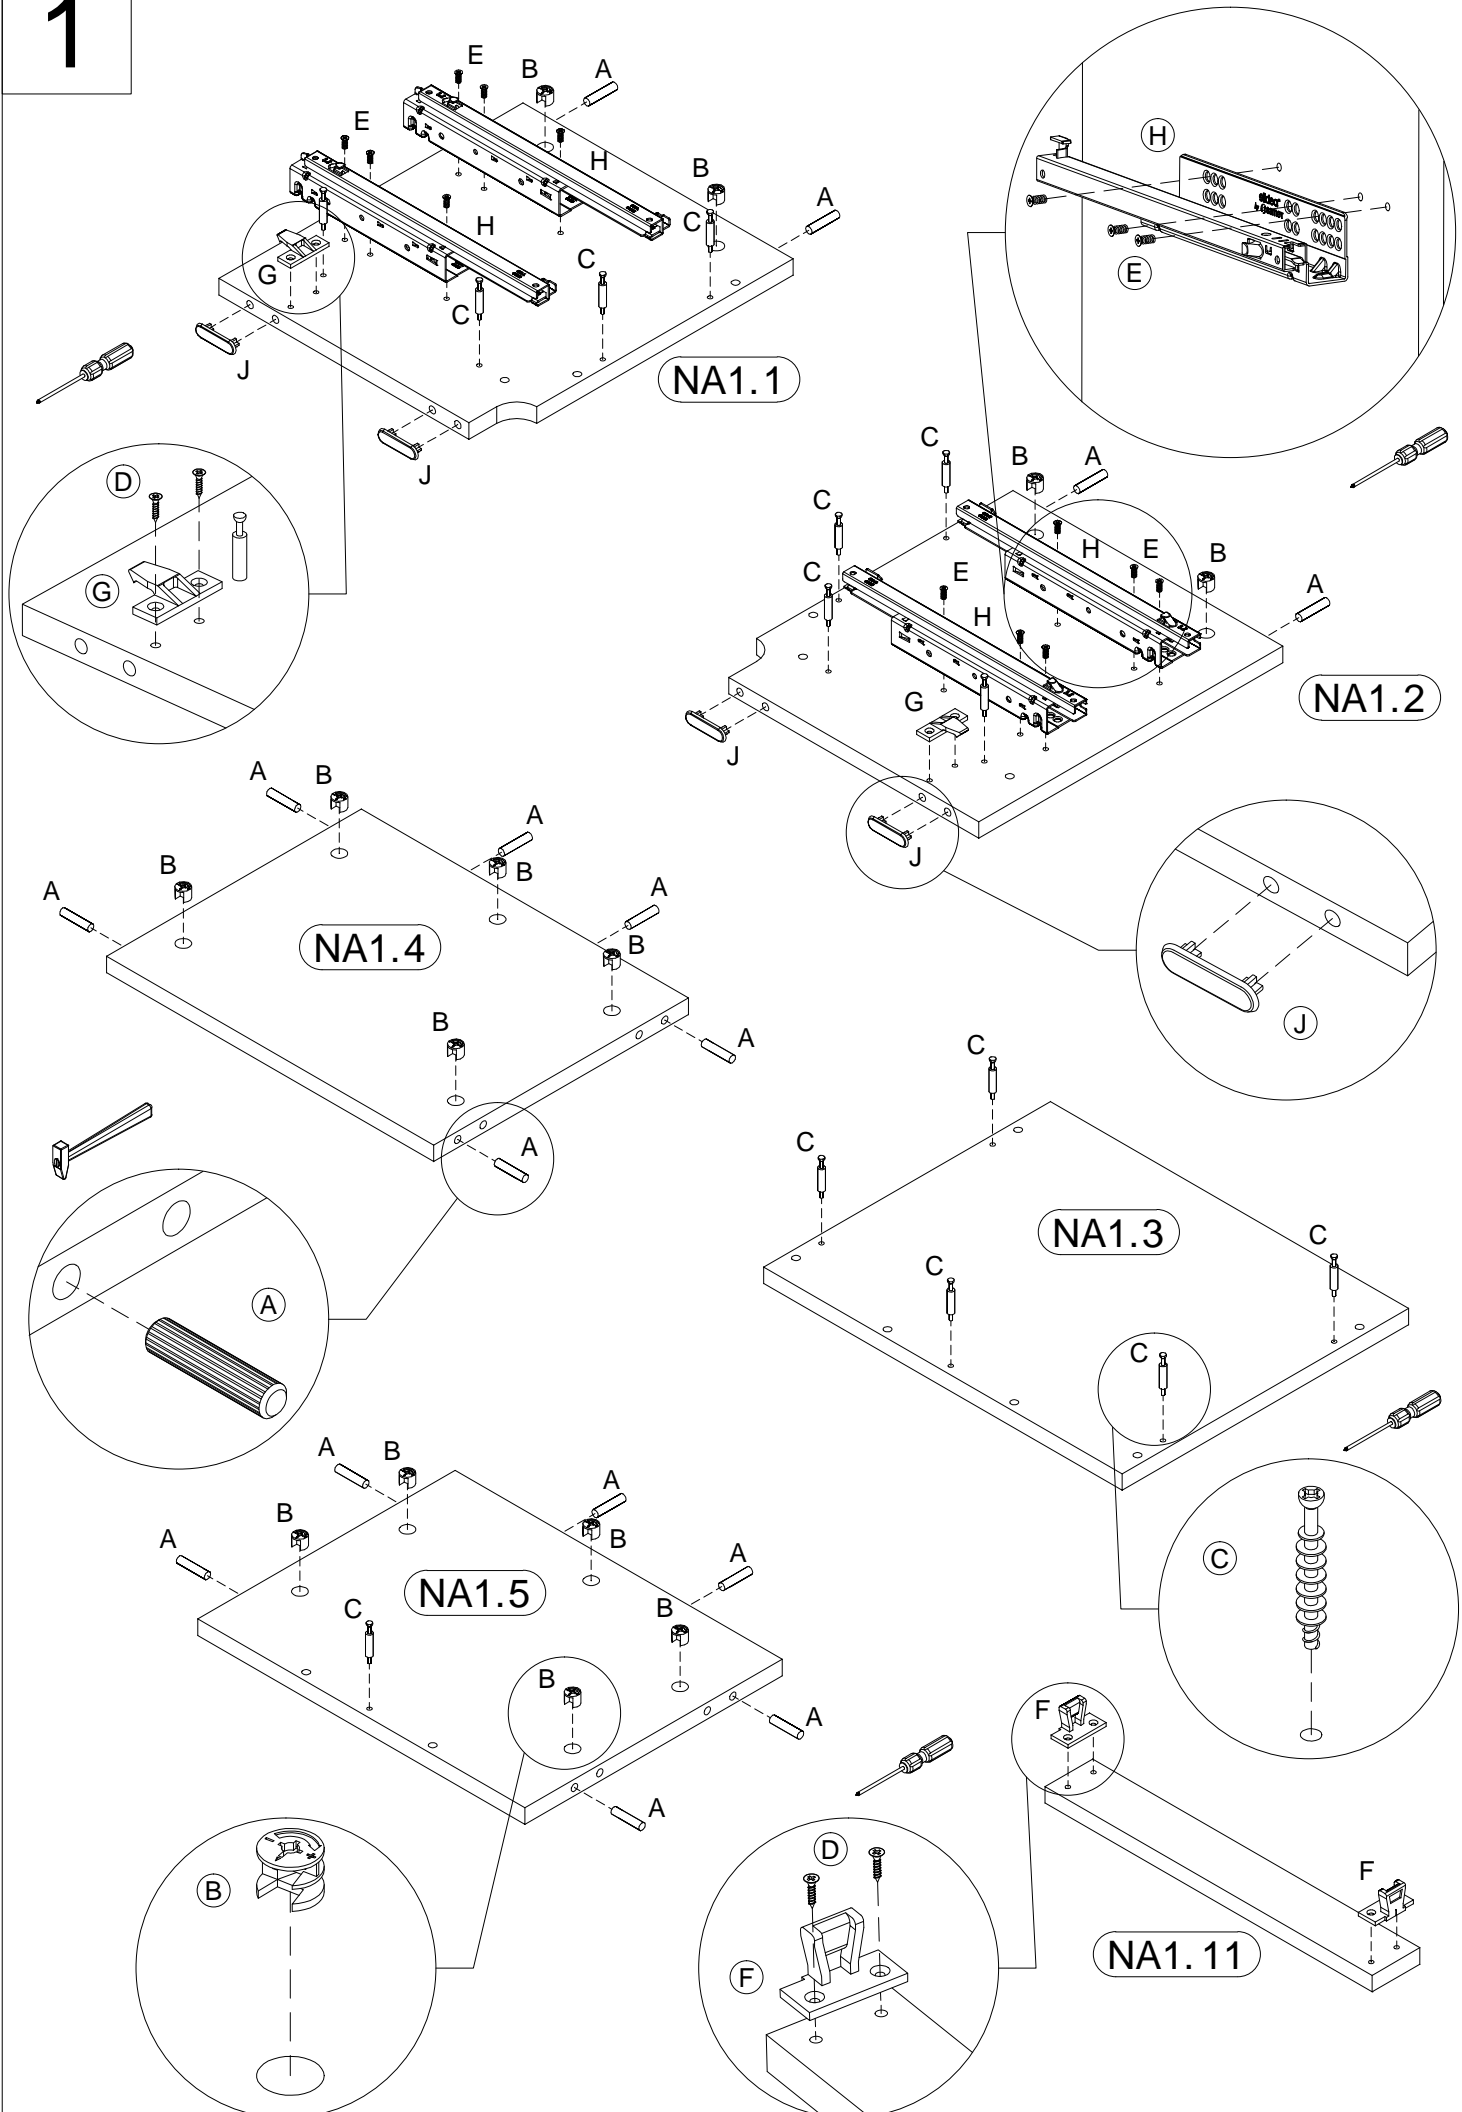

Naktsskapja NA1 montāžas instrukcija

		<p>Ø3,5×15</p>	<p>Ø5×11</p>
	<p>Ø7×50</p>		

1

2

3

4

5

6