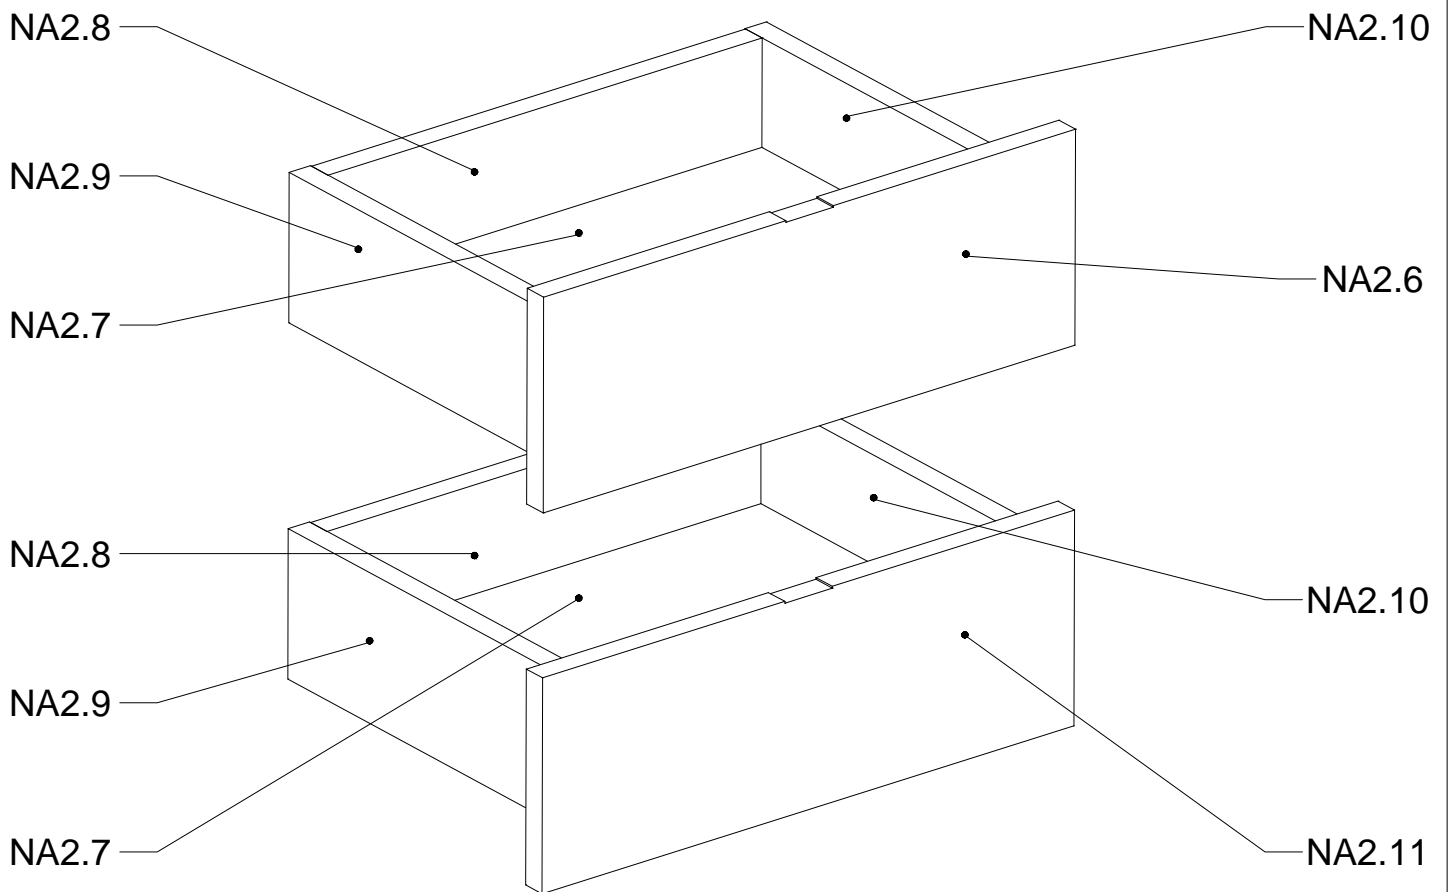

Naktsskapja NA2 montāžas instrukcija

	A		B		C
	D Ø3,5×15		E Ø5×11		F
	G		H		J
			K Ø7×50		L

2

NA2.3

NA2.5

NA2.1

NA2.2

NA2.4