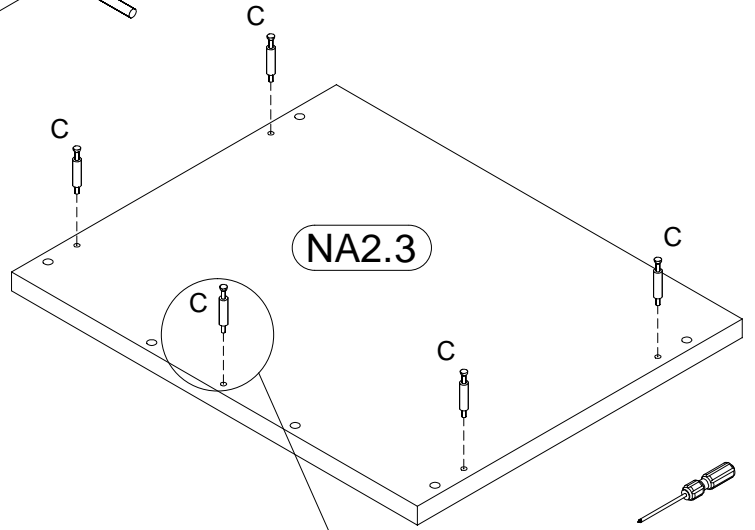

Naktsskapja NA2 montāžas instrukcija

	A		B		C
	D Ø3,5×15		E Ø5×11		F
	G		H		J
			K Ø7×50		L

2

NA2.3

NA2.5

NA2.1

NA2.2

NA2.4