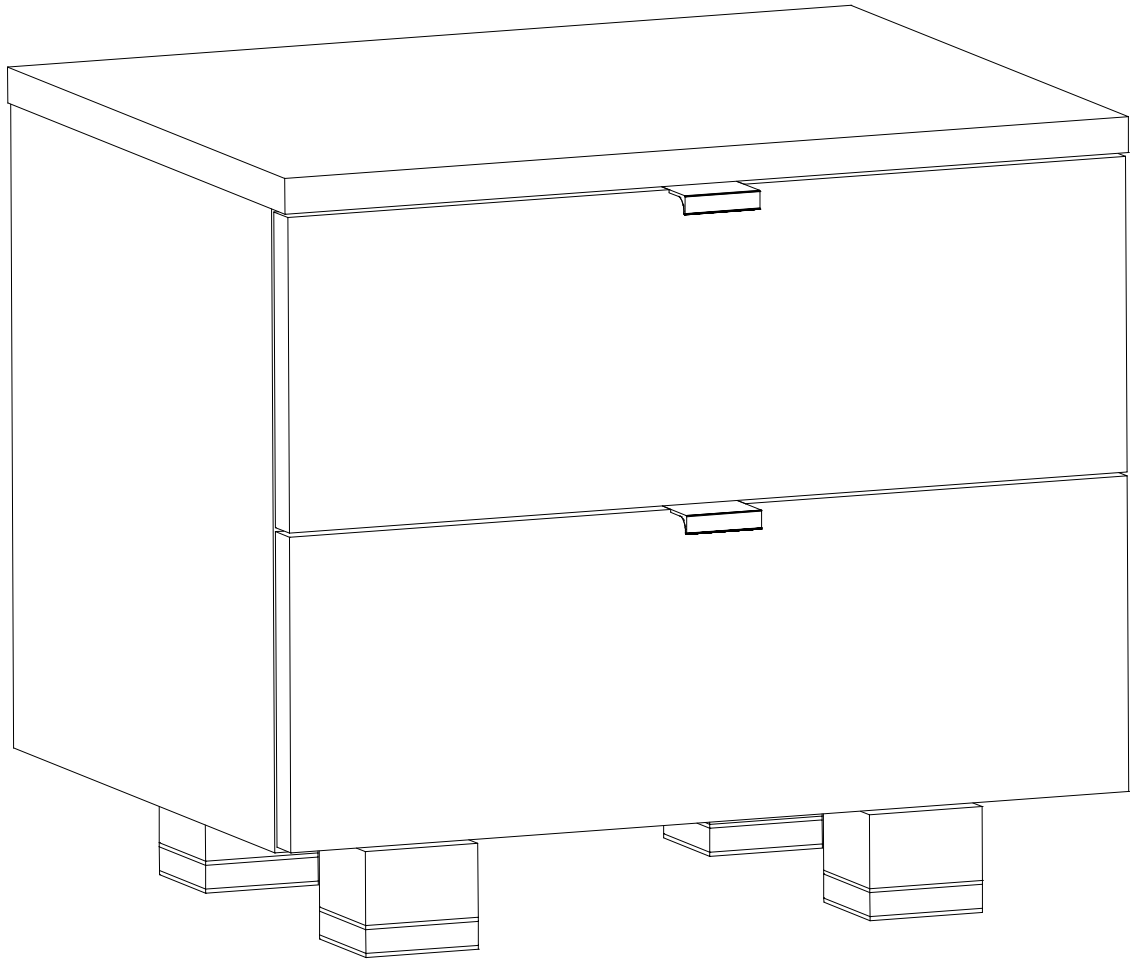

Naktsskapja NA2 montāžas instrukcija

	A		B		C
	D Ø3,5×15		E Ø5×11		F
	G		H		J
			K Ø7×50		L

2

NA2.3

NA2.5

NA2.1

NA2.2

NA2.4