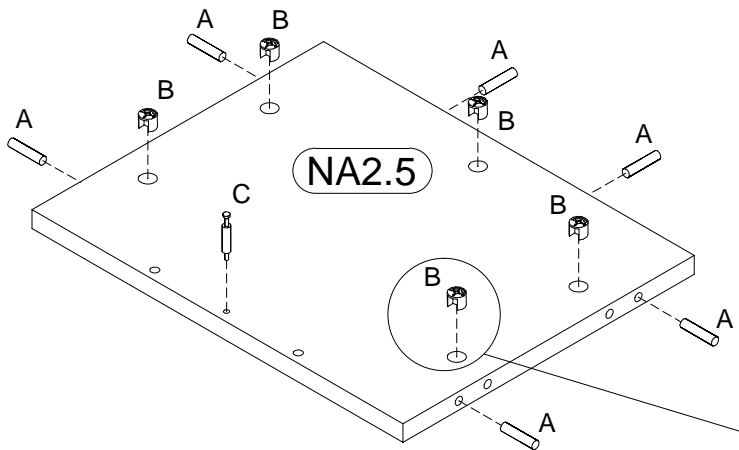

Naktsskapja NA2 montāžas instrukcija

	A		B		C
	D Ø3,5×15		E Ø5×11		F
	G		H		J
			K Ø7×50		L

2

NA2.3

NA2.5

NA2.1

NA2.2

NA2.4