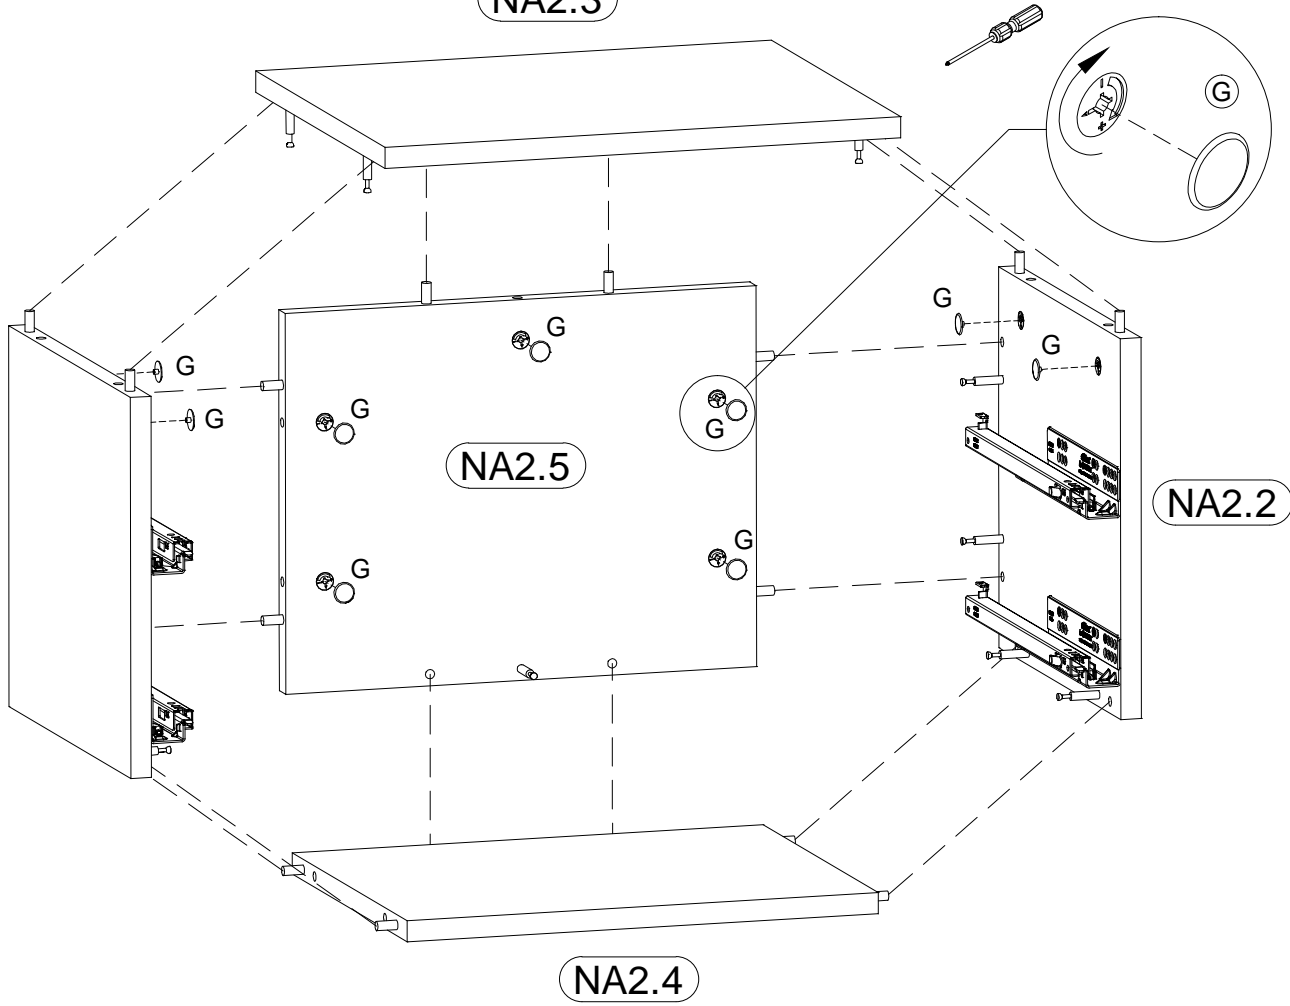

Naktsskapja NA2 montāžas instrukcija

	A		B		C
	D Ø3,5×15		E Ø5×11		F
	G		H		J
			K Ø7×50		L

2

NA2.3

NA2.5

NA2.1

NA2.2

NA2.4