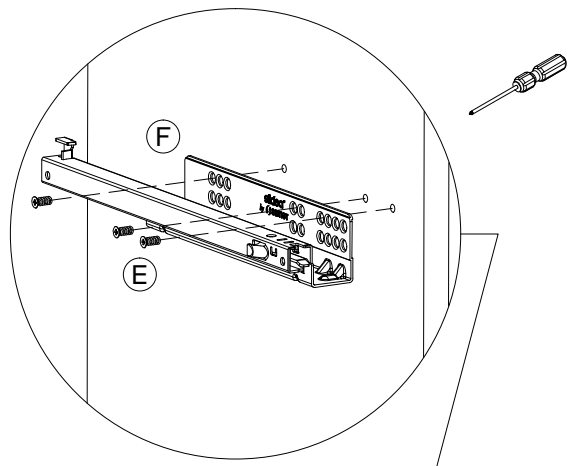

Naktsskapja NA2 montāžas instrukcija

	A		B		C
	D Ø3,5×15		E Ø5×11		F
	G		H		J
			K Ø7×50		L

2

NA2.3

NA2.5

NA2.1

NA2.2

NA2.4