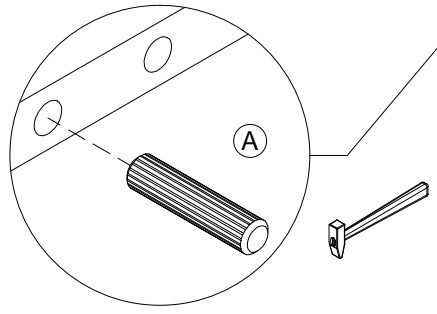

Naktsskapja NA2 montāžas instrukcija

	A		B		C
	D Ø3,5×15		E Ø5×11		F
	G		H		J
			K Ø7×50		L

2

NA2.3

NA2.5

NA2.1

NA2.2

NA2.4