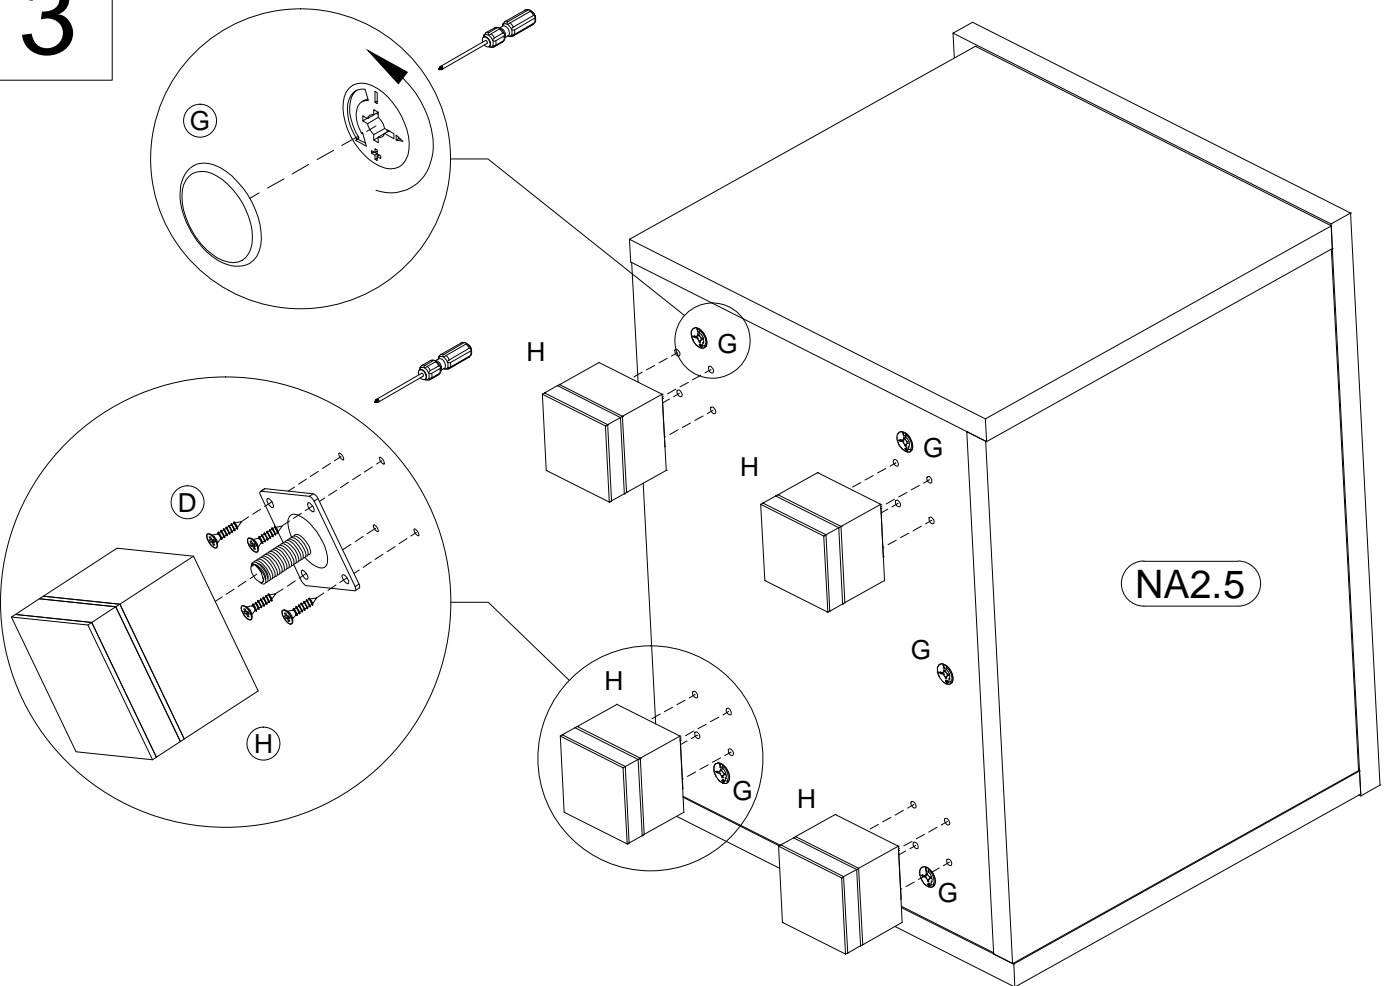

2

NA2.3

NA2.5

NA2.1

NA2.2

NA2.4

3

NA2.5