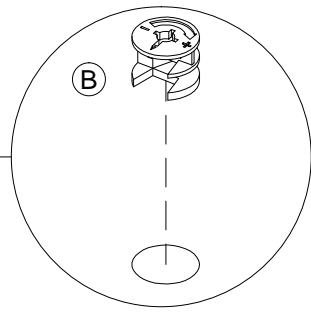

Naktsskapja NA2 montāžas instrukcija

	A		B		C
	D Ø3,5×15		E Ø5×11		F
	G		H		J
			K Ø7×50		L

2

NA2.3

NA2.5

NA2.1

NA2.2

NA2.4