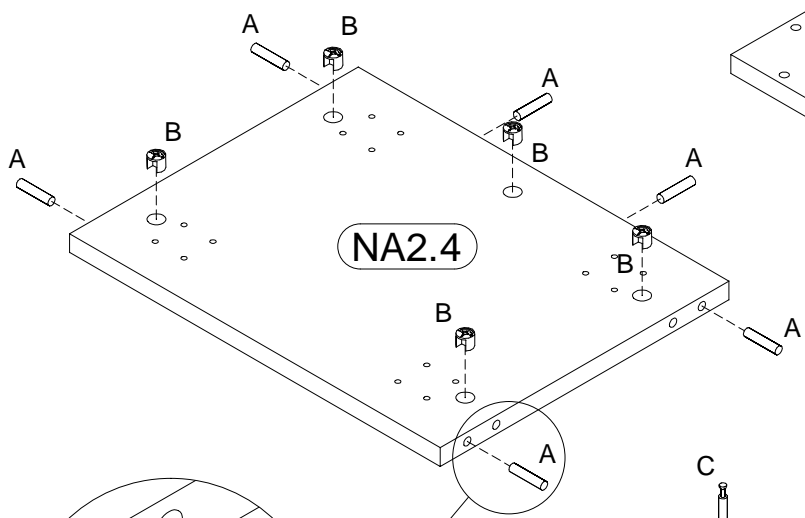

Naktsskapja NA2 montāžas instrukcija

	A		B		C
	D Ø3,5×15		E Ø5×11		F
	G		H		J
			K Ø7×50		L

2

NA2.3

NA2.5

NA2.1

NA2.2

NA2.4