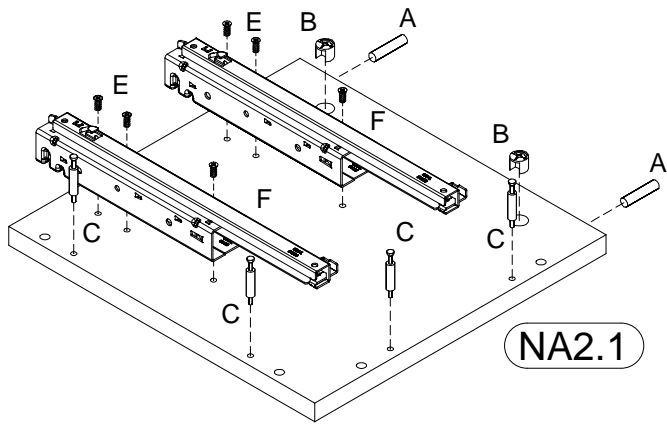

Naktsskapja NA2 montāžas instrukcija

	A		B		C
	D Ø3,5×15		E Ø5×11		F
	G		H		J
			K Ø7×50		L

2

NA2.3

NA2.5

NA2.1

NA2.2

NA2.4