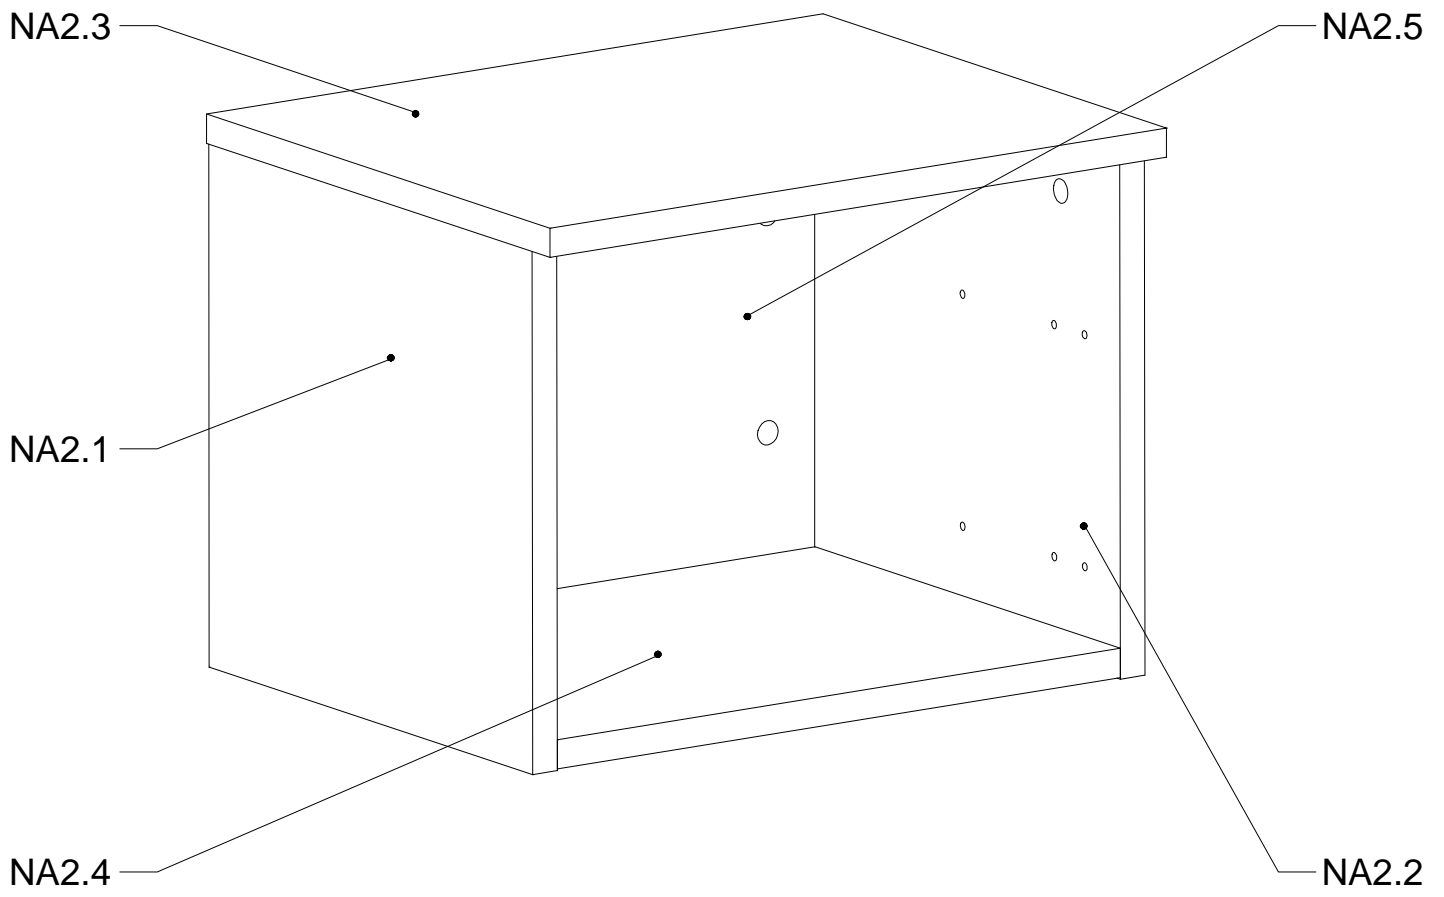

Naktsskapja NA2 montāžas instrukcija

	A		B		C
	D Ø3,5×15		E Ø5×11		F
	G		H		J
			K Ø7×50		L

2

NA2.3

NA2.5

NA2.1

NA2.2

NA2.4