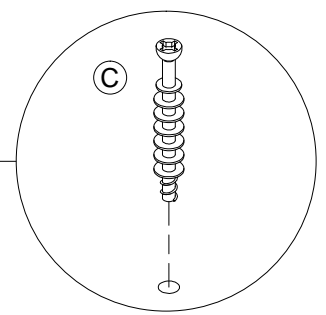

Naktsskapja NA2 montāžas instrukcija

	A		B		C
	D Ø3,5×15		E Ø5×11		F
	G		H		J
			K Ø7×50		L

2

NA2.3

NA2.5

NA2.1

NA2.2

NA2.4