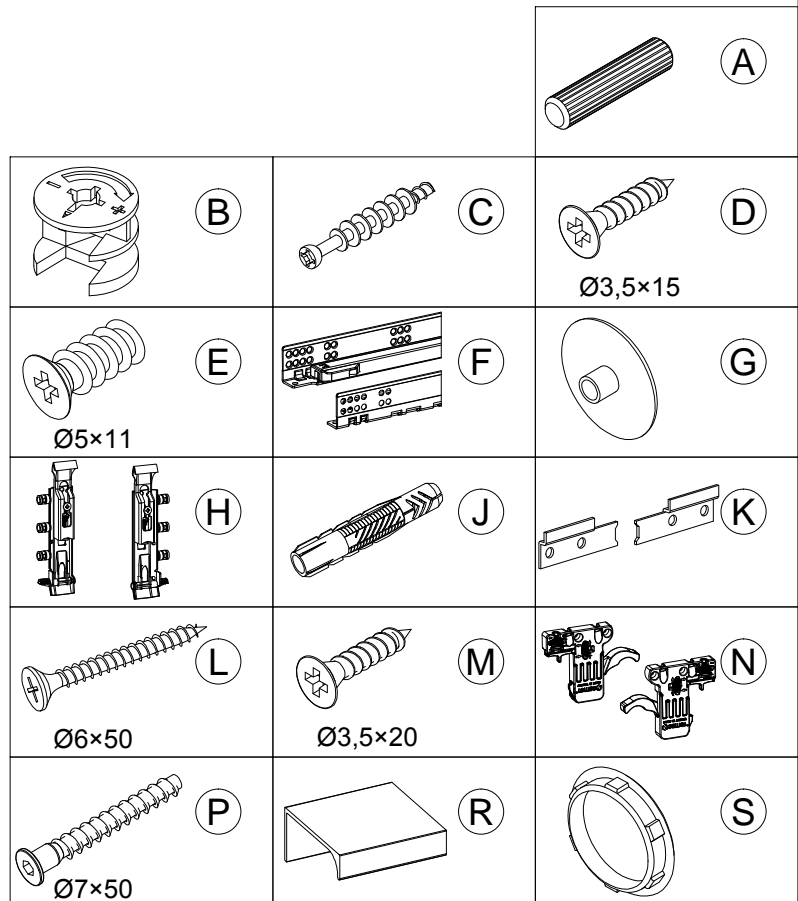

Naktsskapja NA3 montāžas instrukcija

1

2

NA3.3

NA3.5

NA3.1

NA3.2

NA3.4

3

4

5

6

7

9

10

11

12

13

14