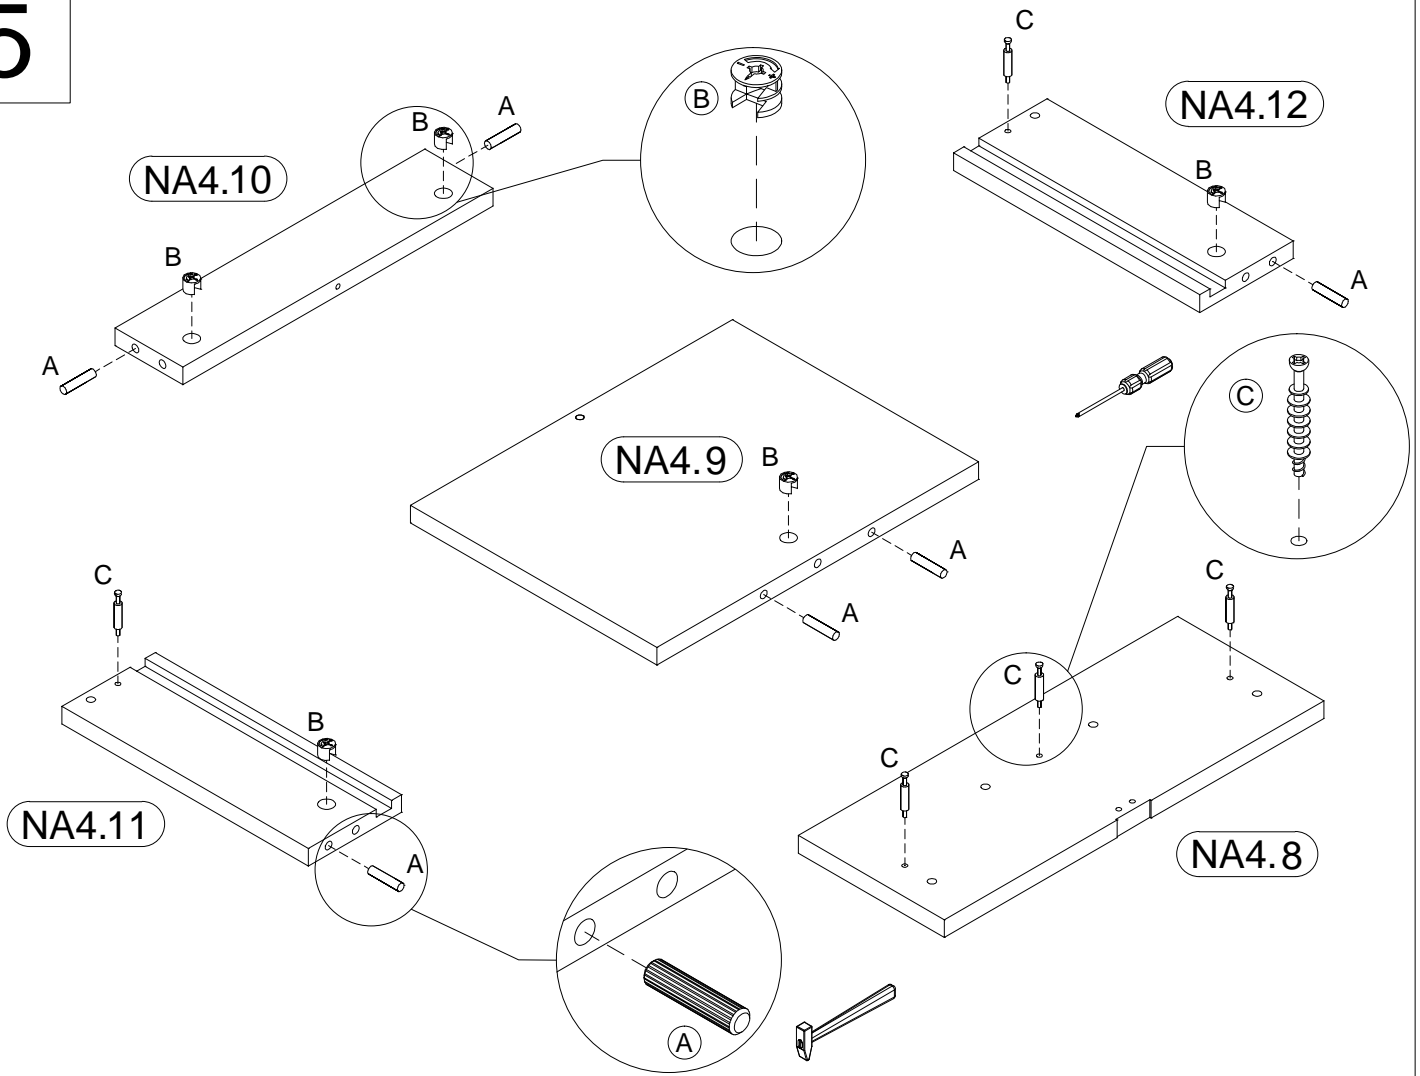

# Naktsskapja NA4 montāžas instrukcija

		<p>Ø3,5×15</p>	<p>Ø5×11</p>
	<p>Ø7×50</p>		

3

4

5

6

6

7