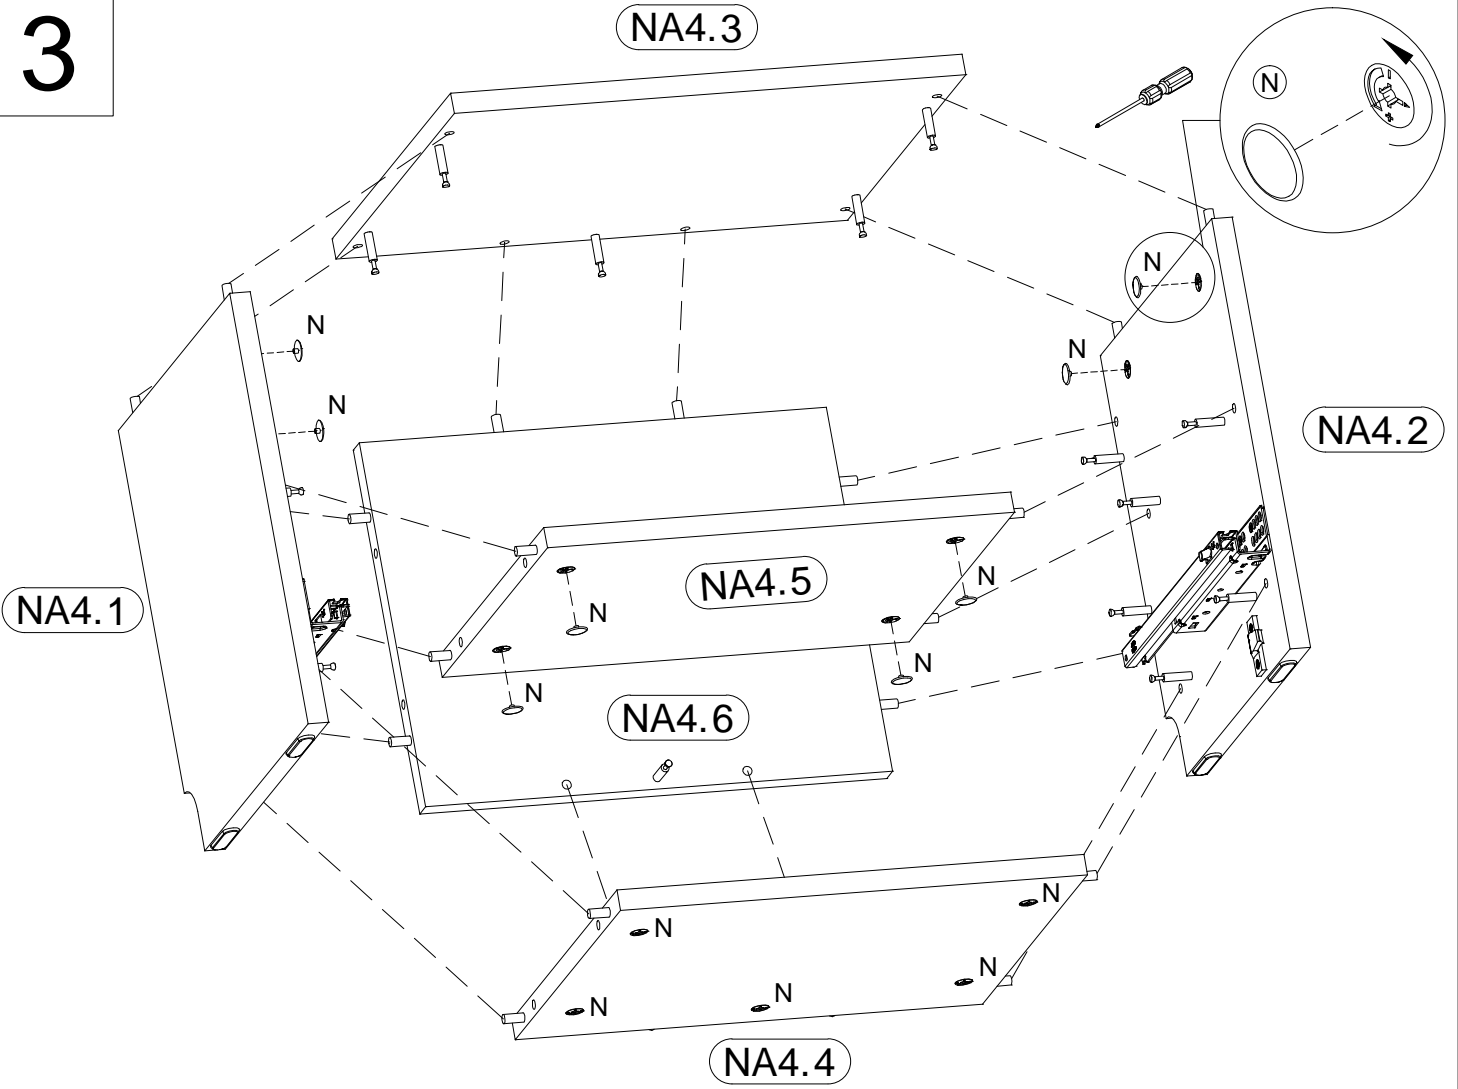

# Naktsskapja NA4 montāžas instrukcija

		<p>Ø3,5×15</p>	<p>Ø5×11</p>
	<p>Ø7×50</p>		

3

4

5

6

6

7