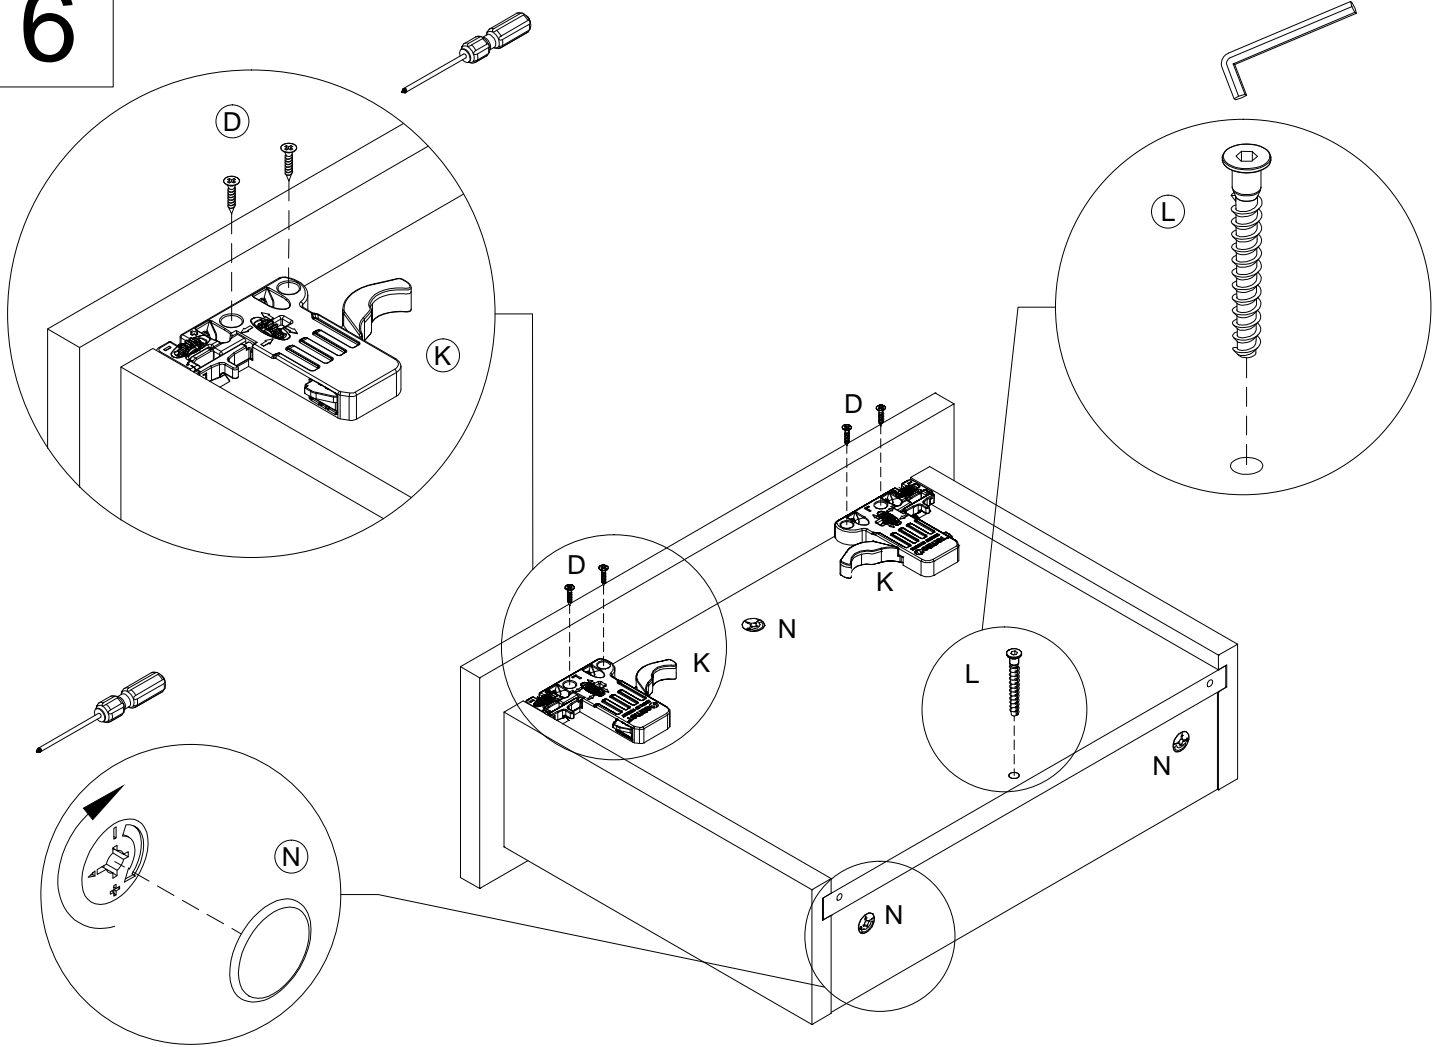

# Naktsskapja NA4 montāžas instrukcija

		<p>Ø3,5×15</p>	<p>Ø5×11</p>
	<p>Ø7×50</p>		

3

4

5

6

6

7