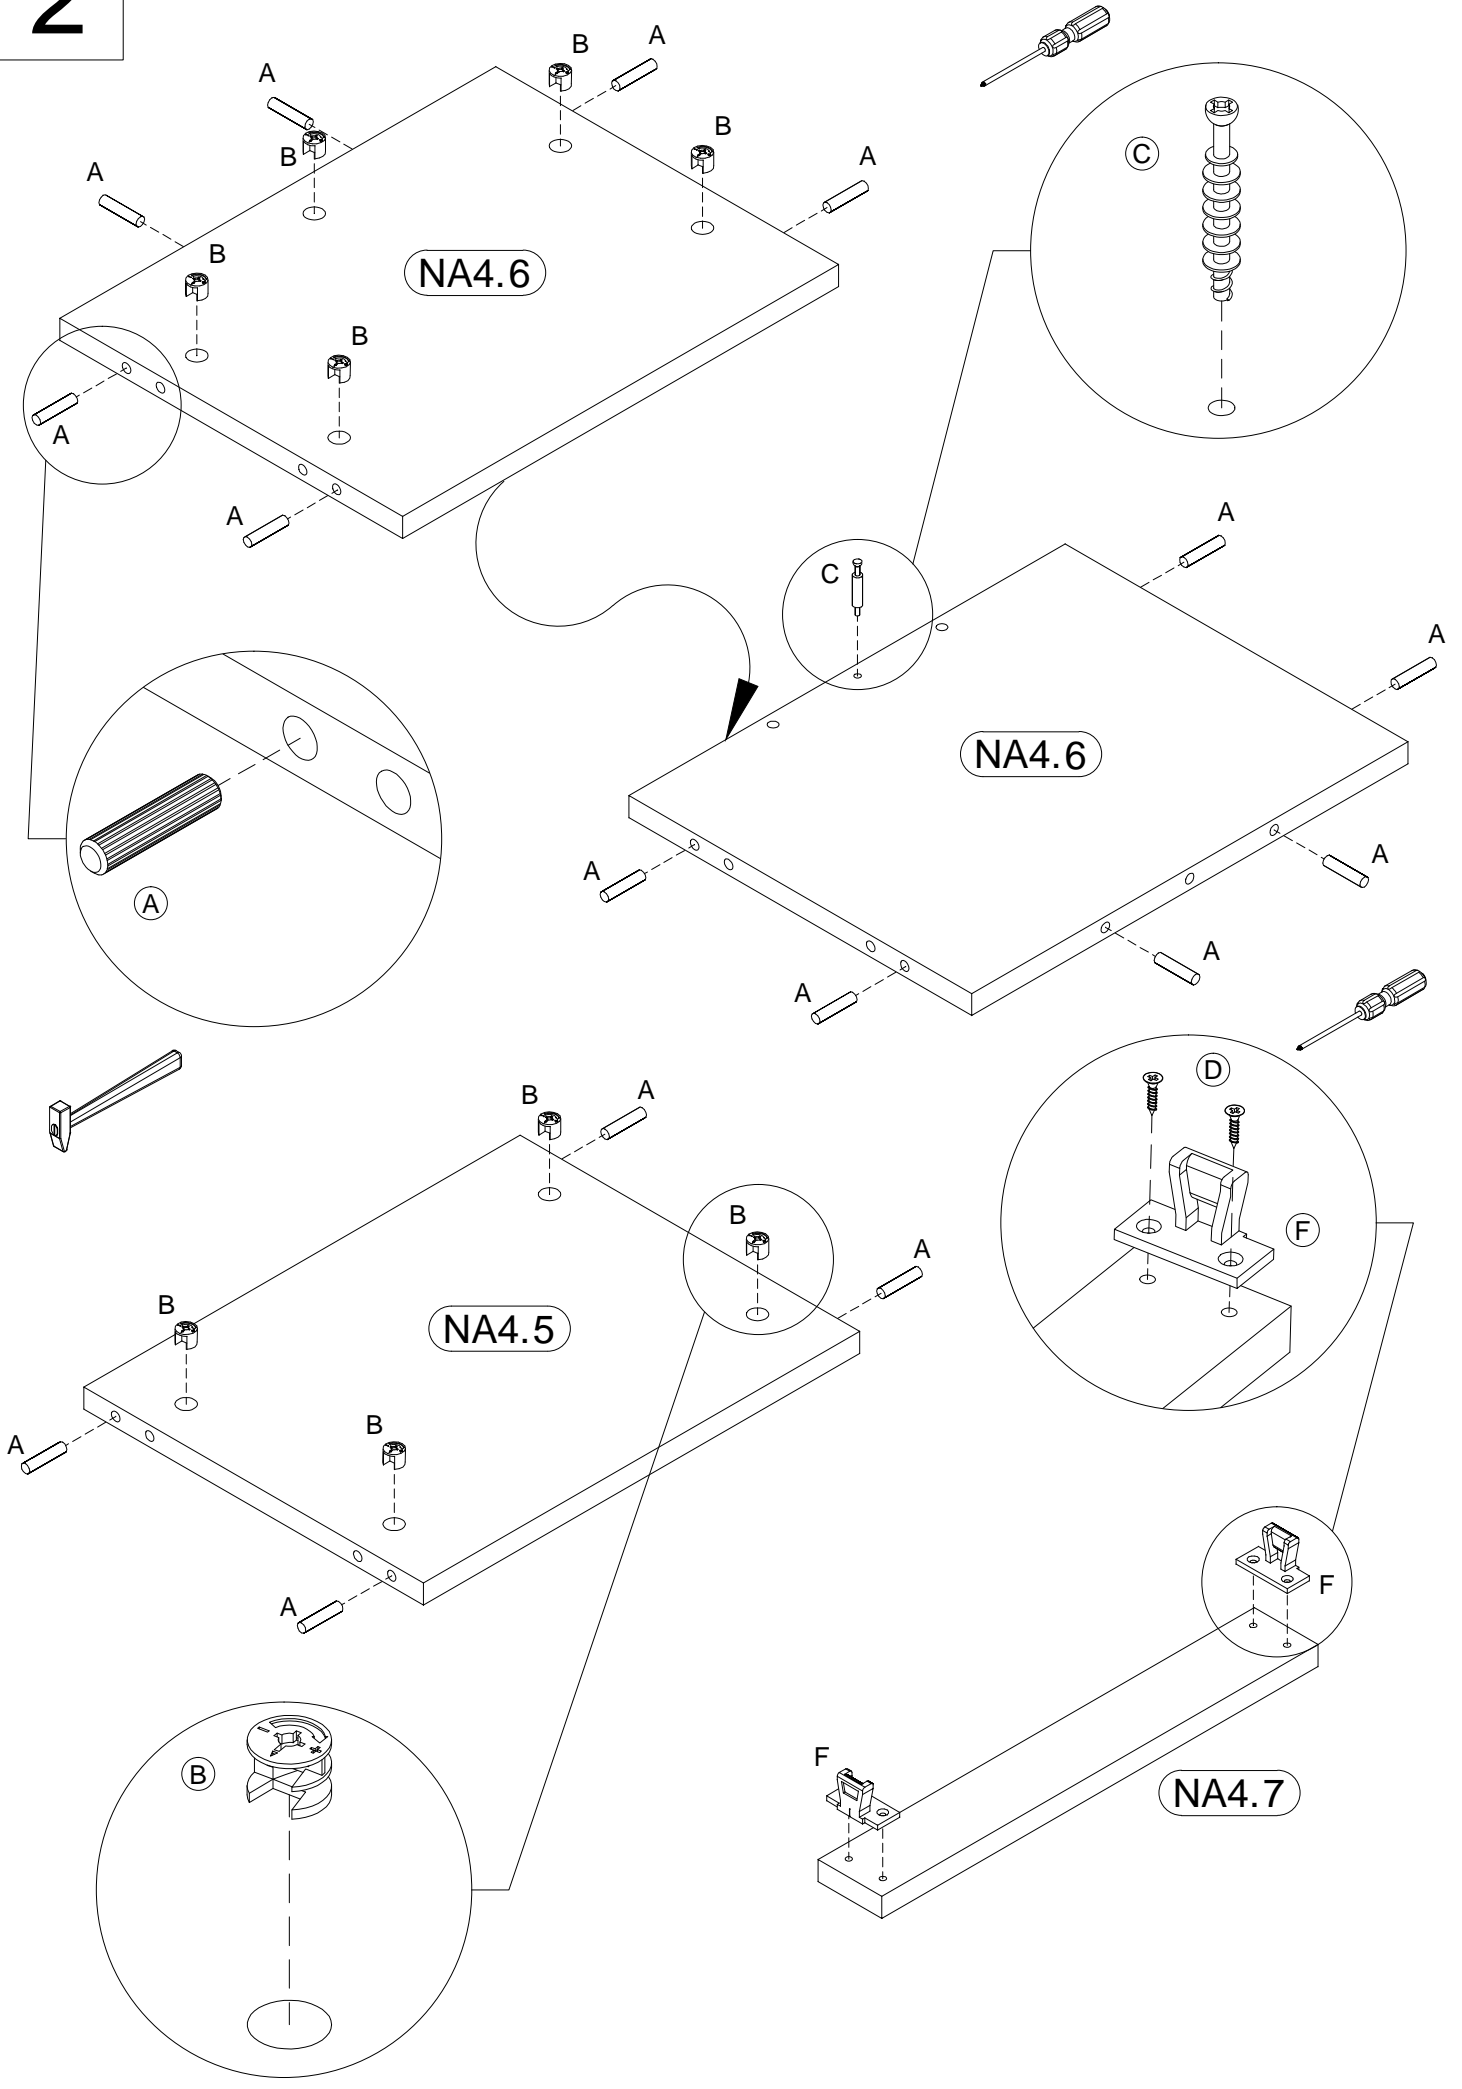

# Naktsskapja NA4 montāžas instrukcija

		<p>Ø3,5×15</p>	<p>Ø5×11</p>
	<p>Ø7×50</p>		

3

4

5

6

6

7