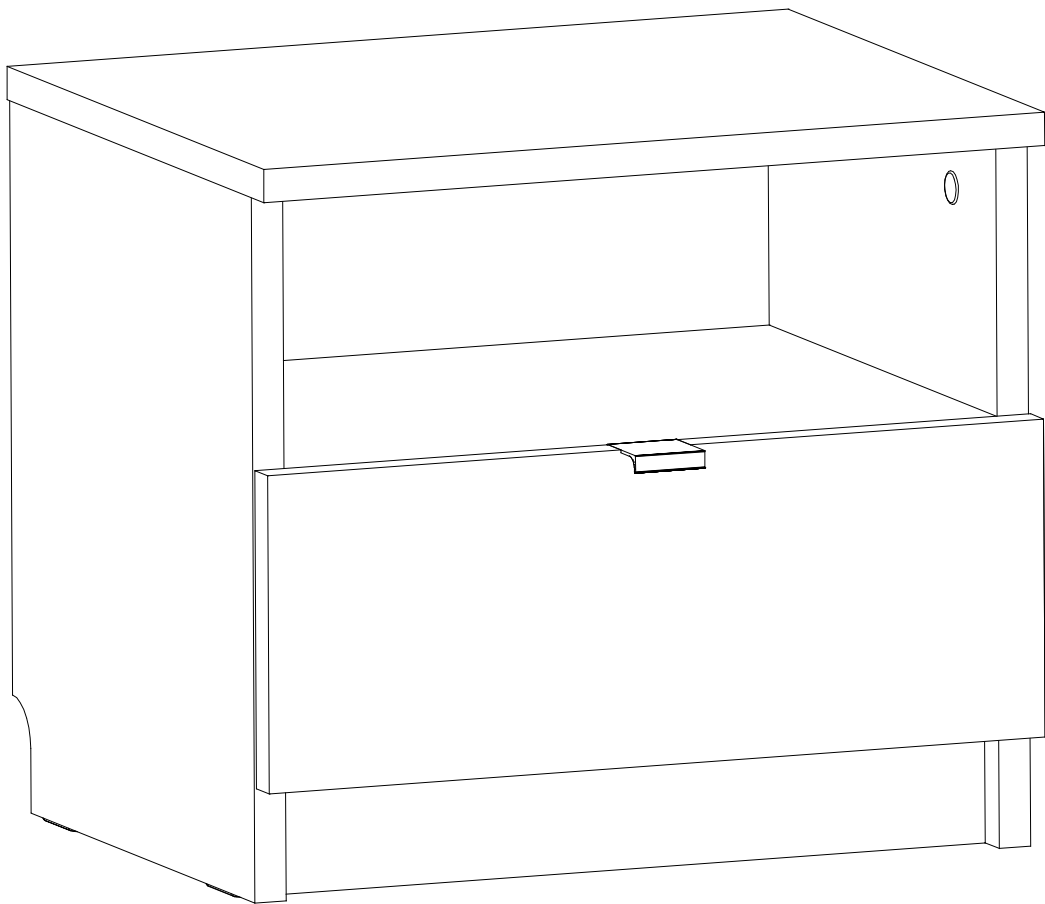

# Naktsskapja NA4 montāžas instrukcija

		<p>Ø3,5×15</p>	<p>Ø5×11</p>
	<p>Ø7×50</p>		

3

4

5

6

6

7