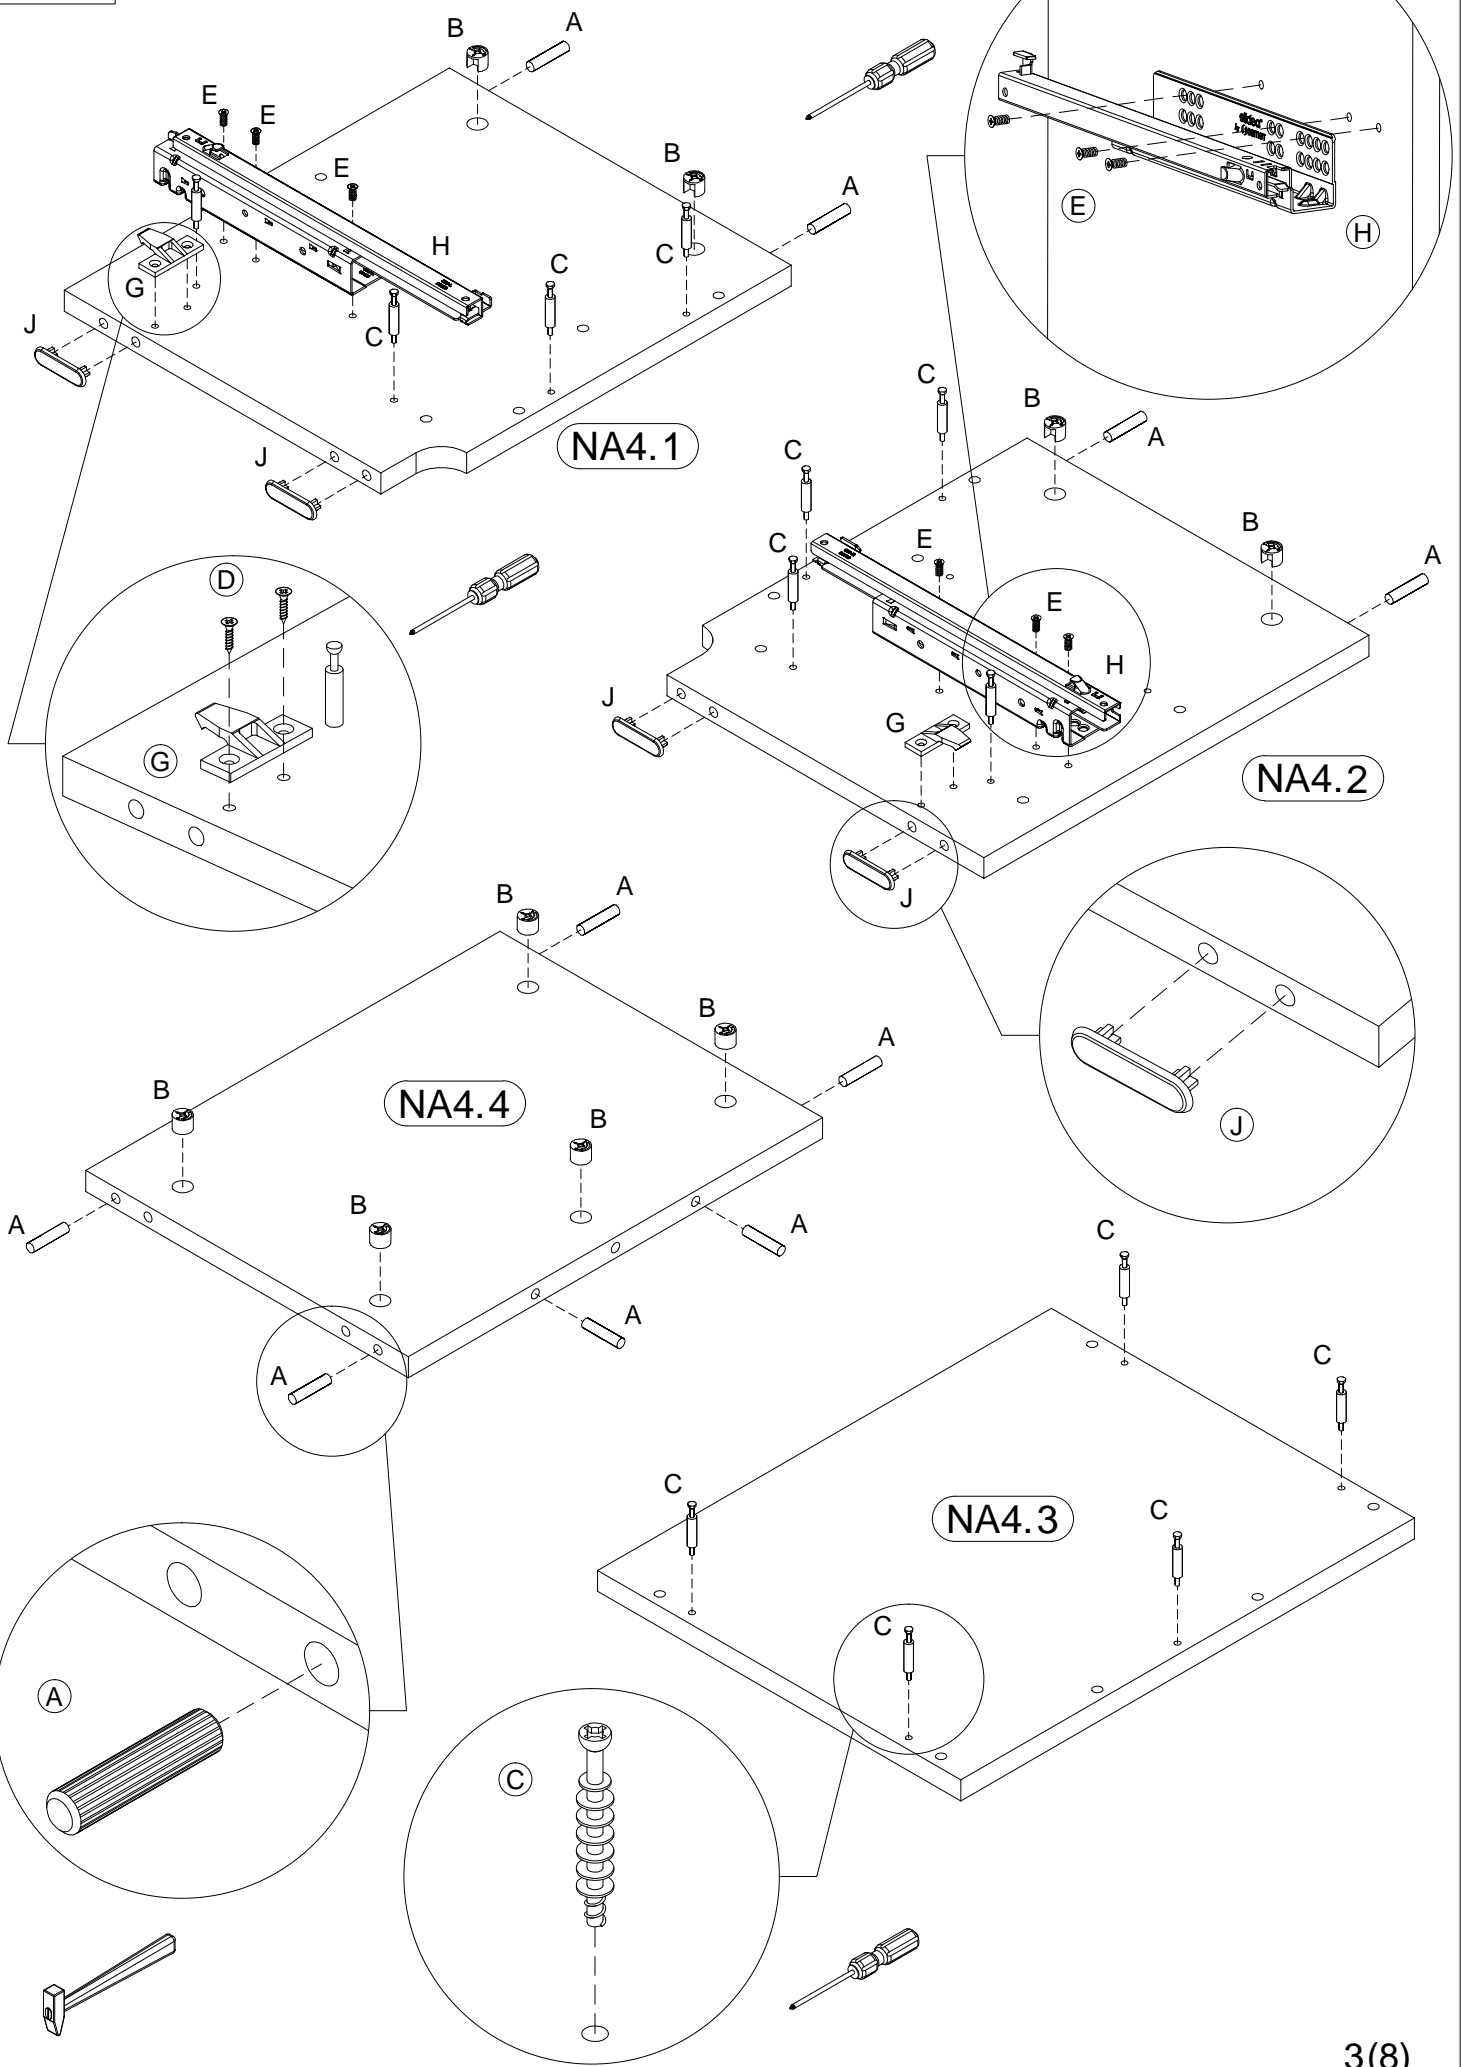

# Naktsskapja NA4 montāžas instrukcija

		<p>Ø3,5×15</p>	<p>Ø5×11</p>
	<p>Ø7×50</p>		

3

4

5

6

6

7