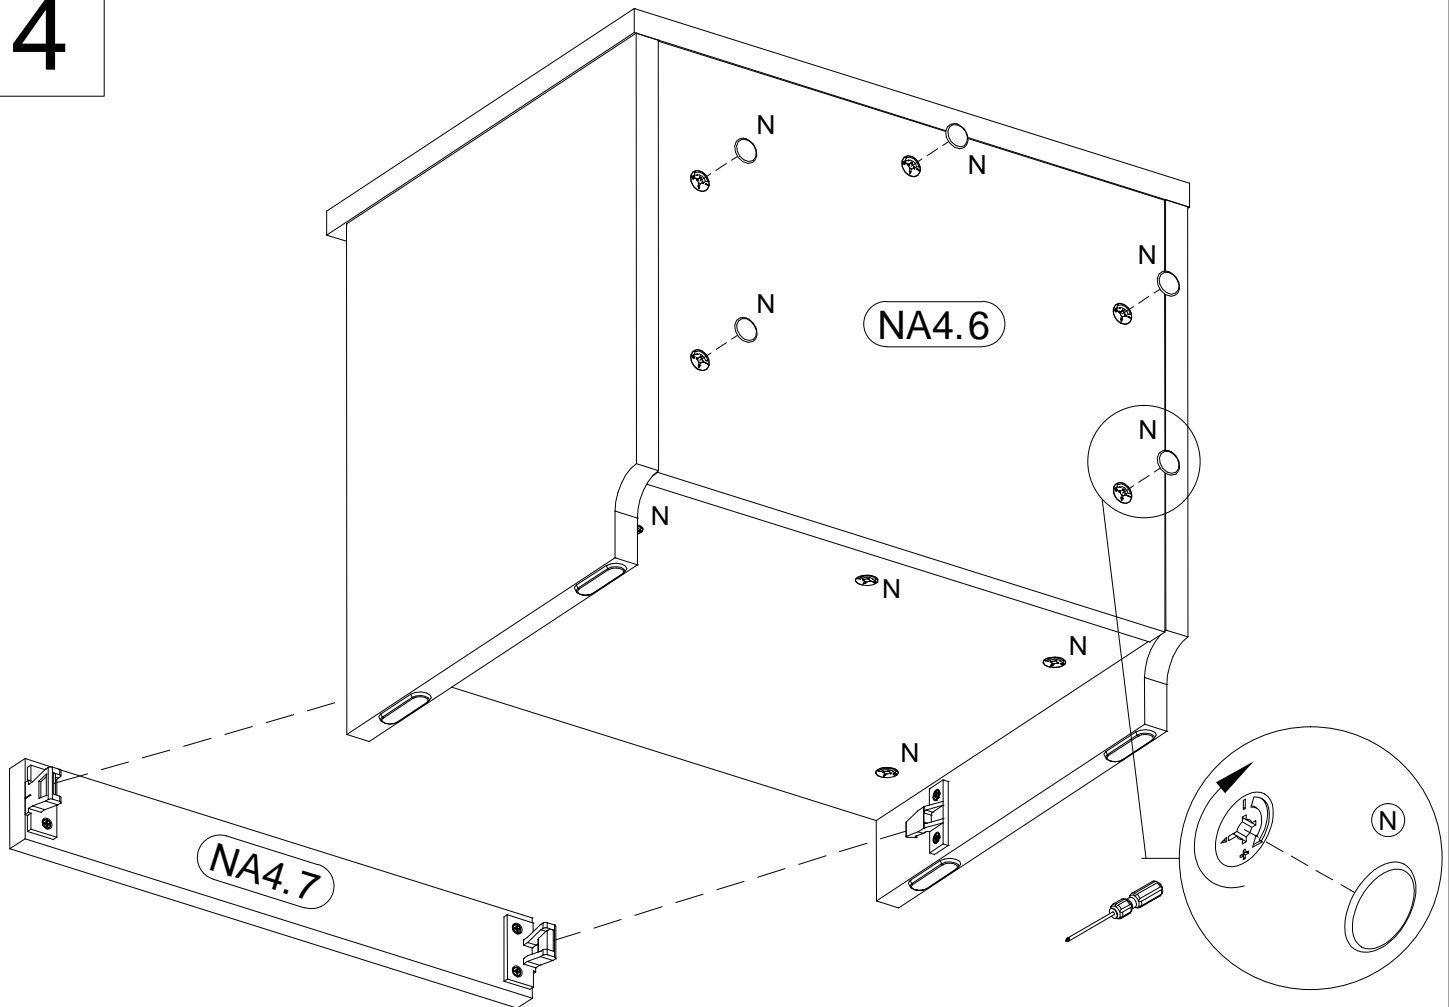

# Naktsskapja NA4 montāžas instrukcija

		<p>Ø3,5×15</p>	<p>Ø5×11</p>
	<p>Ø7×50</p>		

3

4

5

6

6

7