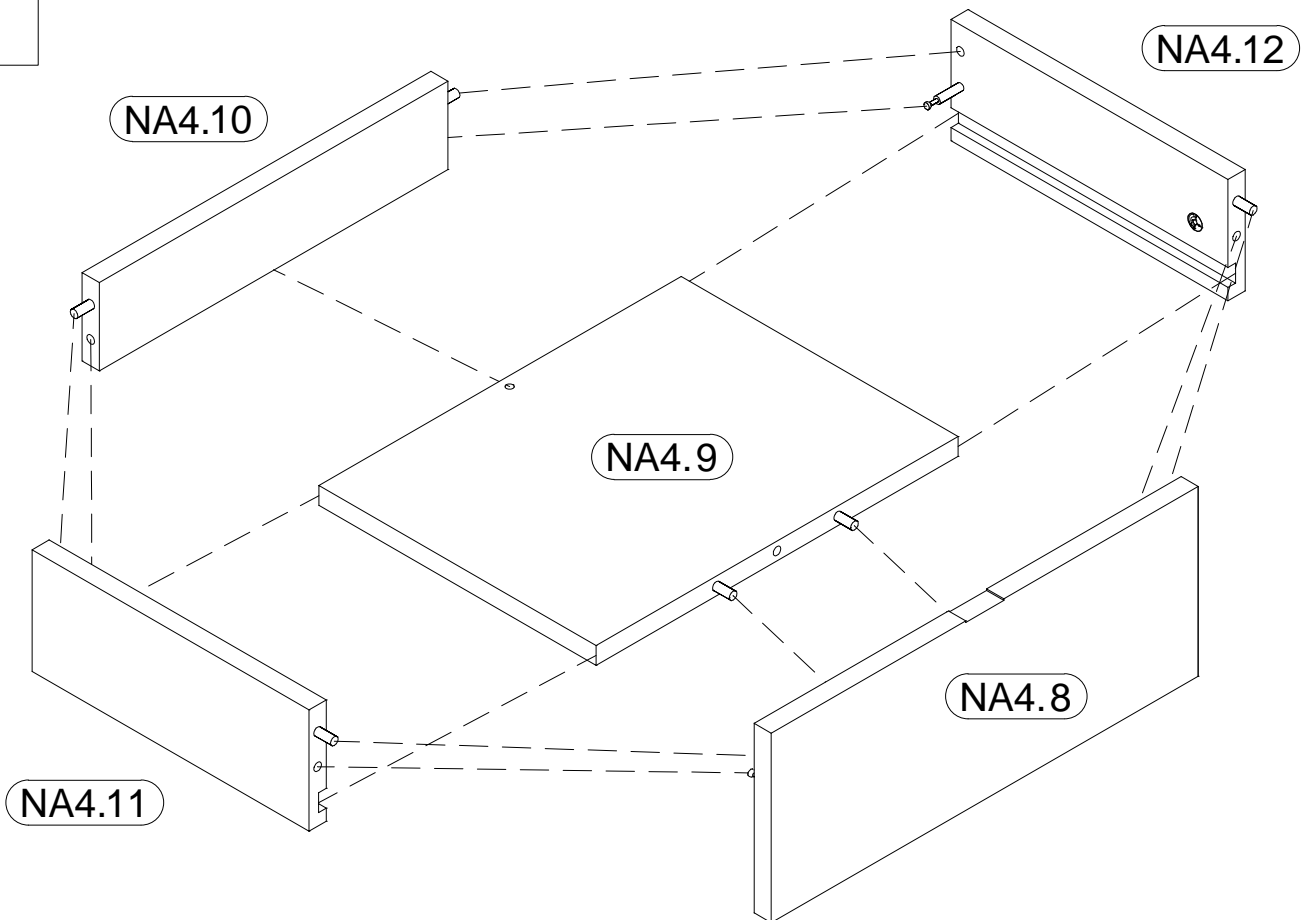

# Naktsskapja NA4 montāžas instrukcija

		<p>Ø3,5×15</p>	<p>Ø5×11</p>
	<p>Ø7×50</p>		

3

4

5

6

6

7