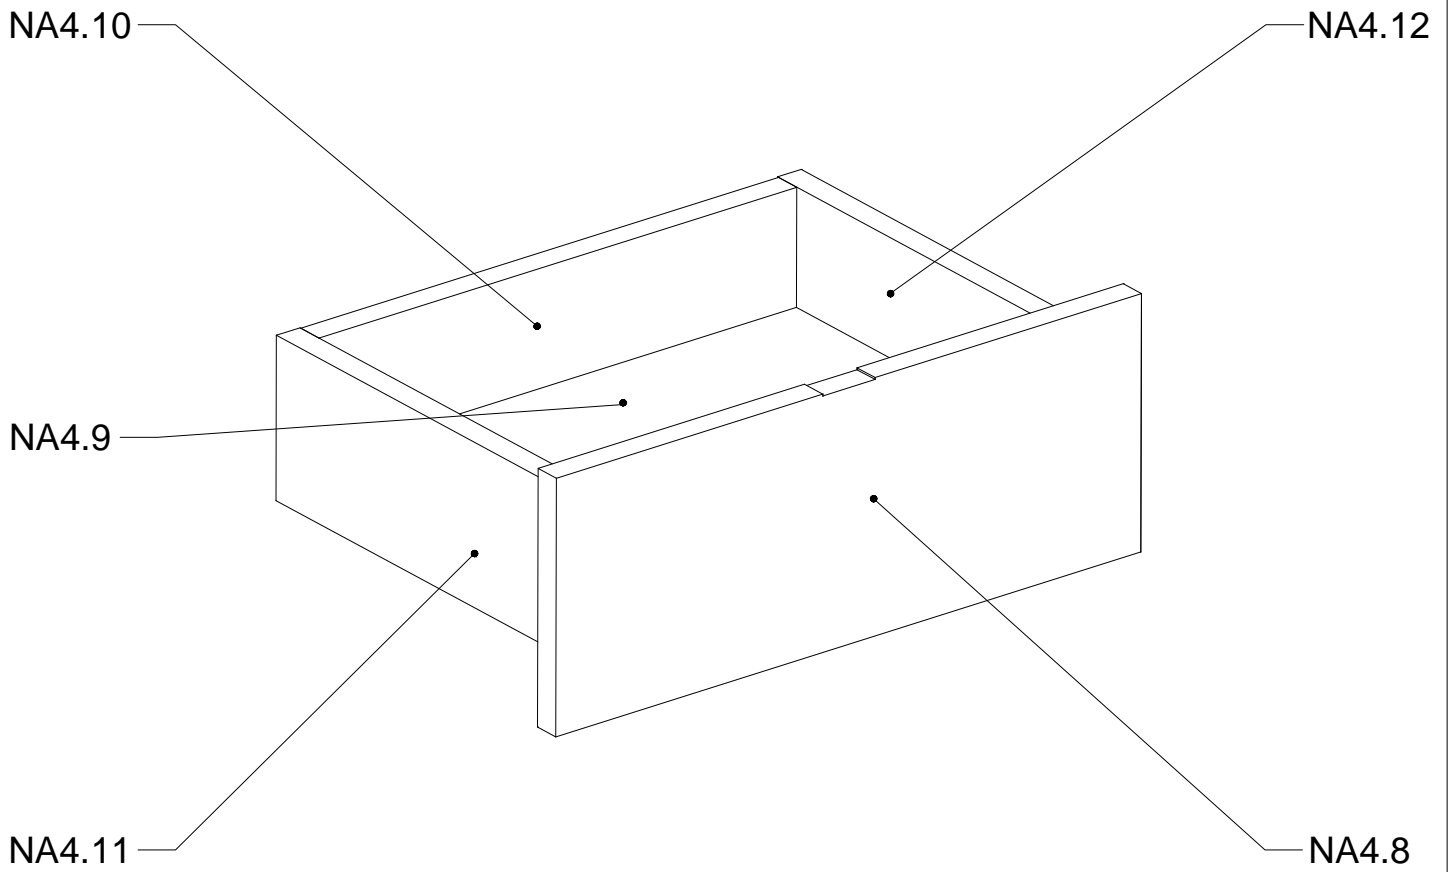

# Naktsskapja NA4 montāžas instrukcija

		<p>Ø3,5×15</p>	<p>Ø5×11</p>
	<p>Ø7×50</p>		

3

4

5

6

6

7