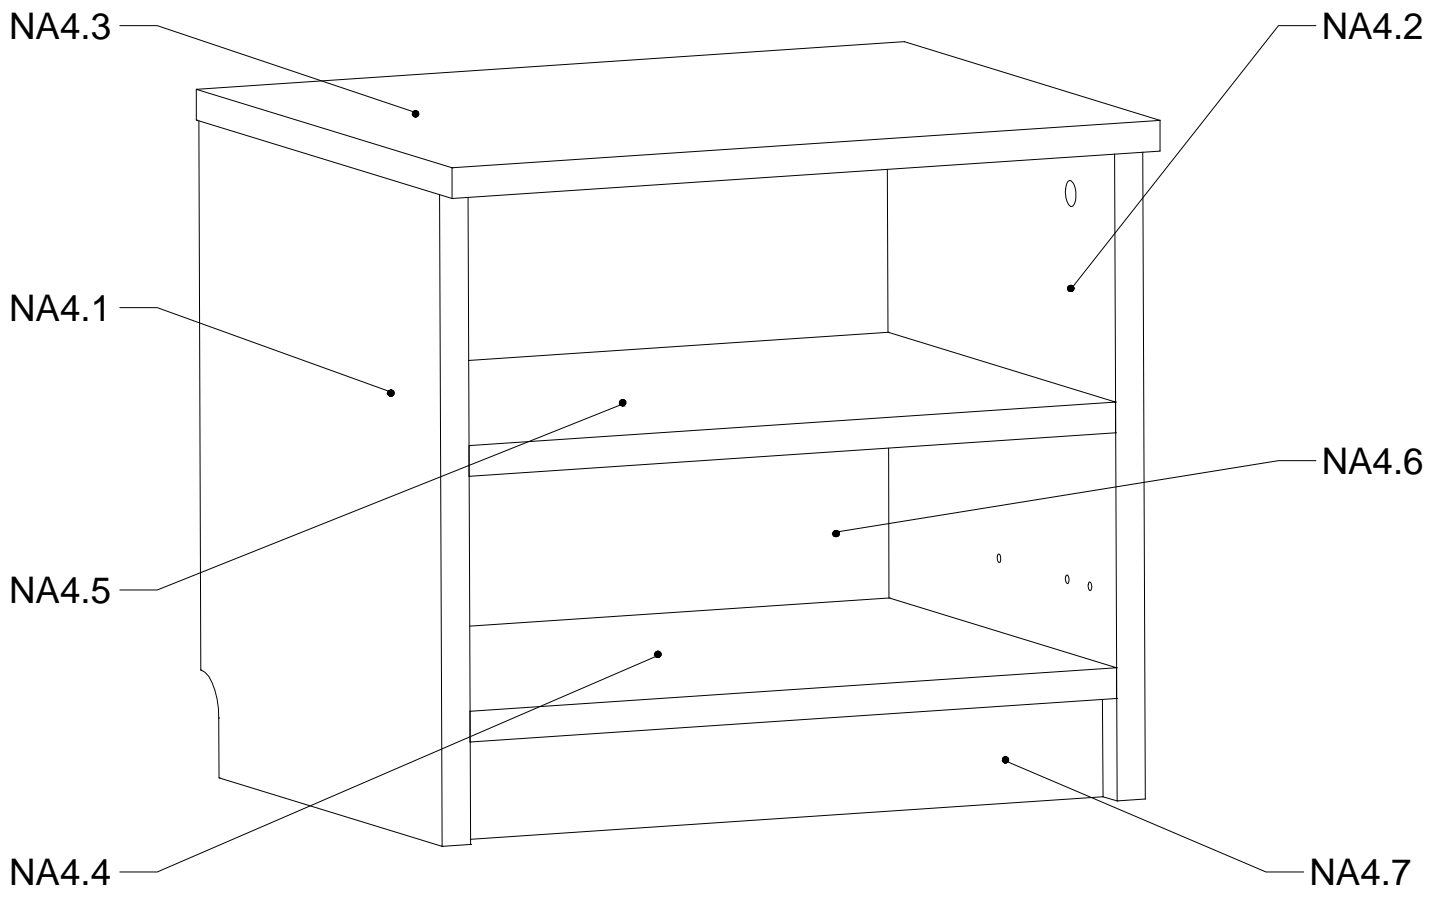

# Naktsskapja NA4 montāžas instrukcija

		<p>Ø3,5×15</p>	<p>Ø5×11</p>
	<p>Ø7×50</p>		

3

4

5

6

6

7