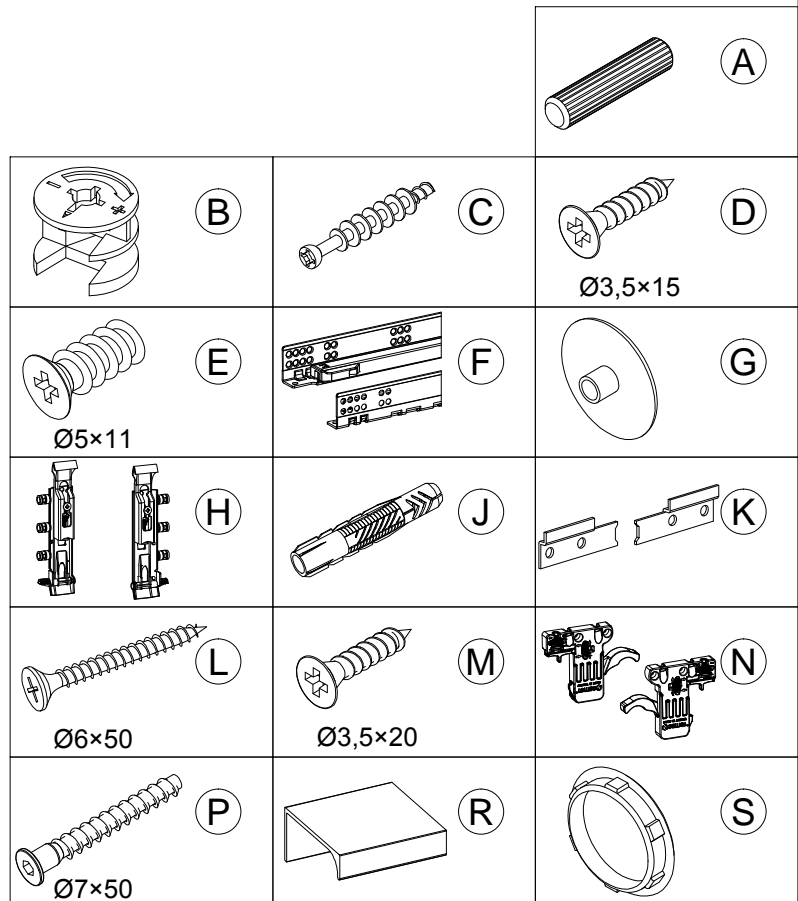

Naktsskapja NA6 montāžas instrukcija

NA6.3

NA6.6

NA6.1

NA6.5

NA6.4

NA6.2

NA6.9

5

6

7

11

12

13

14